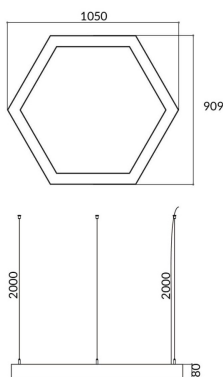

Hexagon

Luminaria arquitectiral Lavov de la familia Hexagon con una potencia de 45Wy una distribucion luminosa difusa. con un flujo luminoso real de 4500lm. Fabricado en Extrusión de aluminio y difusor de PCy acabado en color blanco. Driver ON-OFF.

Código artículo	86.A002.2401.01
Tipo de producto	Indoor
Categoría	Luminarias arquitecturales
Familia	Hexagon
Pictograms	

Esquema

Producto	
Potencia real (W)	45W
Flujo luminoso real (lm)	4500
Color	blanco
Chip Brand	Sanan
Driver incluido	si
Equipo	ON-OFF
Power Factor	>0,95
Flicker Free	si
Vida media (h)	L80 B20, 50,000hrs
Temperatura de color (K)	4000K
Consistencia de color (SDCM)	SDCM<3
CRI	80