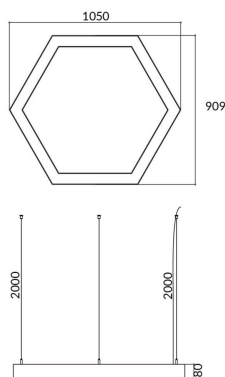

Hexagon

Luminaria arquitectural Lavov de la familia Hexagon con una potencia de 45W y una distribución luminosa difusa. con un flujo luminoso real de 4500lm. Fabricado en Extrusión de aluminio y difusor de PCy acabado en color blanco. Driver ON-OFF.

Código artículo	86.A002.2401.01
Tipo de producto	Outdoor
Categoría	Luminarias arquitecturales
Familia	Hexagon
Pictograms	

Esquema

Producto	
Potencia real (W)	45W
Flujo luminoso real (lm)	4500
Color	blanco
Chip Brand	Sanan
Driver incluido	si
Equipo	ON-OFF
Power Factor	>0,95
Flicker Free	si
Vida media (h)	L80 B20, 50,000hrs
Temperatura de color (K)	4000K
Consistencia de color (SDCM)	SDCM<3
CRI	80