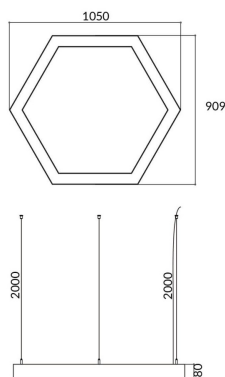

Hexagon

Luminaria arquitectural Lavov de la familia Hexagon con una potencia de 45W y una distribución luminosa difusa. con un flujo luminoso real de 4500lm. Fabricado en Extrusión de aluminio y difusor de PCy acabado en color negro. Driver ON-OFF.

Código artículo	86.A002.2401.02
Tipo de producto	Indoor
Categoría	Luminarias arquitecturales
Familia	Hexagon
Pictograms	

Esquema

Producto	
Potencia real (W)	45W
Flujo luminoso real (lm)	4500
Color	negro
Chip Brand	Sanan
Driver incluido	si
Equipo	ON-OFF
Power Factor	>0,95
Flicker Free	si
Vida media (h)	L80 B20, 50,000hrs
Temperatura de color (K)	4000K
Consistencia de color (SDCM)	SDCM<3
CRI	80