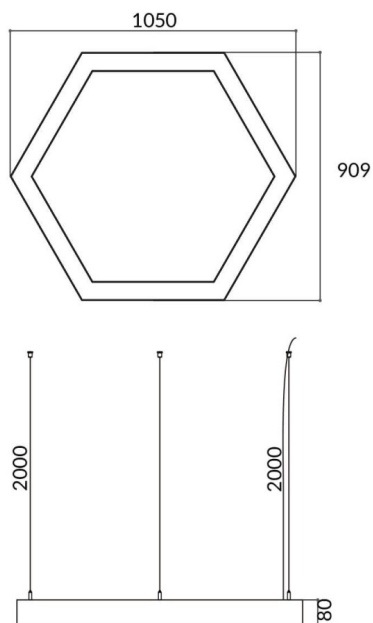

Hexagon

Luminaria arquitectural Lavov de la familia Hexagon con una potencia de 45W y una distribución luminosa difusa. con un flujo luminoso real de 4500lm. Fabricado en Extrusión de aluminio y difusor de PC y acabado en color negro. Driver ON-OFF.

Código artículo	86.A002.2401.02
Tipo de producto	Indoor
Categoría	Luminarias arquitecturales
Familia	Hexagon
Pictograms	

Esquema

Producto	
Potencia real (W)	45W
Flujo luminoso real (lm)	4500
Color	negro
Marca del LED	Sanan
Driver incluido	si
Equipo	ON-OFF
Power Factor	>0,95
Flicker Free	si
Fuente de luz	LED
Tipo de LED	SMD
Vida media (h)	L80 B20, 50,000hrs
Temperatura de color (K)	4000K
Consistencia de color (SDCM)	SDCM3
CRI	80