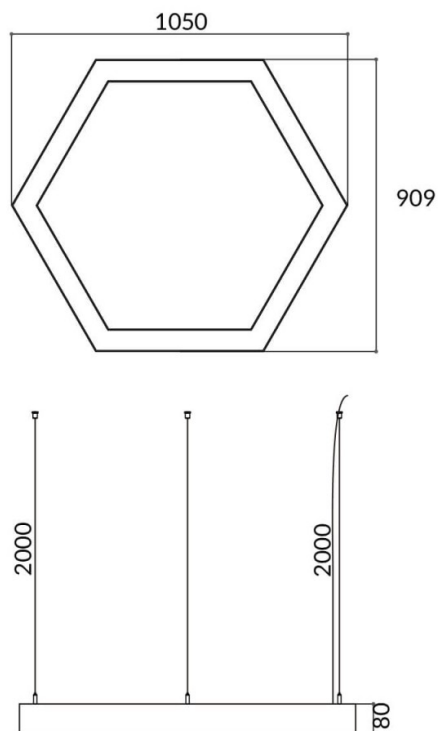

Hexagon

Luminaria arquitectiral Lavov de la familia Hexagon con una potencia de 45Wy una distribucion luminosa difusa. con un flujo luminoso real de 4500lm. Fabricado en Extrusión de aluminio y difusor de PCy acabado en color negro. Driver ON-OFF.

Código artículo	86.A002.2401.02
Tipo de producto	Indoor
Categoría	Luminarias arquitecturales
Familia	Hexagon
Pictograms	

Esquema

Producto	
Potencia real (W)	45W
Flujo luminoso real (lm)	4500
Color	negro
Chip Brand	Sanan
Driver incluido	si
Equipo	ON-OFF
Power Factor	>0,95
Flicker Free	si
Vida media (h)	L80 B20, 50,000hrs
Temperatura de color (K)	4000K
Consistencia de color (SDCM)	SDCM<3
CRI	80