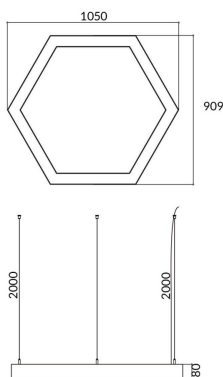

Hexagon

Luminaria arquitectural Lavov de la familia Hexagon con una potencia de 45W y una distribución luminosa difusa. con un flujo luminoso real de 4500lm. Fabricado en Extrusión de aluminio y difusor de PCy acabado en color gris. Driver ON-OFF.

Código artículo	86.A002.2401.03
Tipo de producto	Indoor
Categoría	Luminarias arquitecturales
Familia	Hexagon

Pictograms

Esquema

Producto

Potencia real (W)	45W
Flujo luminoso real (lm)	4500
Color	gris
Chip Brand	Sanan
Driver incluido	si
Equipo	ON-OFF
Power Factor	>0,95
Flicker Free	si
Vida media (h)	L80 B20, 50,000hrs
Temperatura de color (K)	4000K
Consistencia de color (SDCM)	SDCM<3
CRI	80