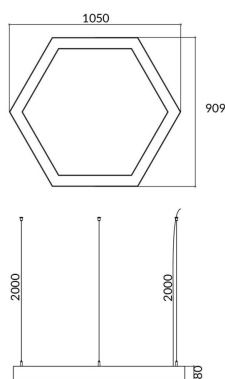

Hexagon

Luminaria arquitectural Lavov de la familia Hexagon con una potencia de 45W y una distribución luminosa difusa. con un flujo luminoso real de 4500lm. Fabricado en Extrusión de aluminio y difusor de PCy acabado en color gris. Driver ON-OFF.

Código artículo	86.A002.2401.03
Tipo de producto	Outdoor
Categoría	Luminarias arquitecturales
Familia	Hexagon
Pictograms	

Esquema

Producto	
Potencia real (W)	45W
Flujo luminoso real (lm)	4500
Color	gris
Chip Brand	Sanan
Driver incluido	si
Equipo	ON-OFF
Power Factor	>0,95
Flicker Free	si
Vida media (h)	L80 B20, 50,000hrs
Temperatura de color (K)	4000K
Consistencia de color (SDCM)	SDCM<3
CRI	80