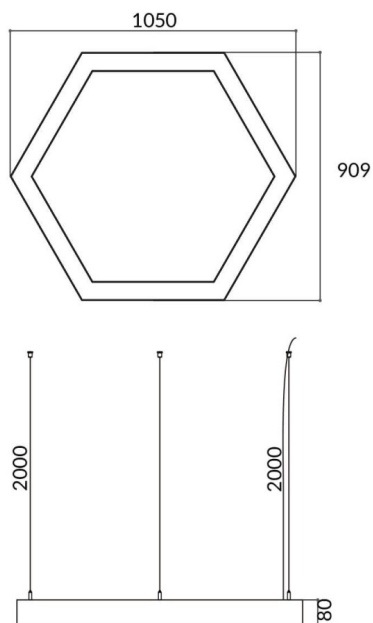

Hexagon

Luminaria arquitectural Lavov de la familia Hexagon con una potencia de 45W y una distribución luminosa difusa. con un flujo luminoso real de 4500lm. Fabricado en Extrusión de aluminio y difusor de PC y acabado en color gris. Driver ON-OFF.

Código artículo	86.A002.2401.03
Tipo de producto	Indoor
Categoría	Luminarias arquitecturales
Familia	Hexagon
Pictograms	

Esquema

Producto	
Potencia real (W)	45W
Flujo luminoso real (lm)	4500
Color	gris
Marca del LED	Sanan
Driver incluido	si
Equipo	ON-OFF
Power Factor	>0,95
Flicker Free	si
Fuente de luz	LED
Tipo de LED	SMD
Vida media (h)	L80 B20, 50,000hrs
Temperatura de color (K)	4000K
Consistencia de color (SDCM)	SDCM3
CRI	80