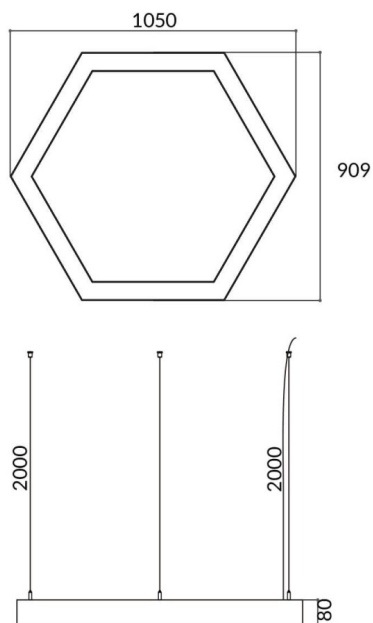

Hexagon

Luminaria arquitectiral Lavov de la familia Hexagon con una potencia de 45W y una distribución luminosa difusa. con un flujo luminoso real de 4500lm. Fabricado en Extrusión de aluminio y difusor de PC y acabado en color blanco. Driver DALI.

Código artículo	86.A002.2403.01
Tipo de producto	Indoor
Categoría	Luminarias arquitecturales
Familia	Hexagon
Pictograms	

Esquema

Producto	
Potencia real (W)	45W
Flujo luminoso real (lm)	4500
Color	blanco
Marca del LED	Sanan
Driver incluido	si
Equipo	DALI
Power Factor	>0,95
Flicker Free	si
Fuente de luz	LED
Tipo de LED	SMD
Vida media (h)	L80 B20, 50,000hrs
Temperatura de color (K)	4000K
Consistencia de color (SDCM)	SDCM3
CRI	80