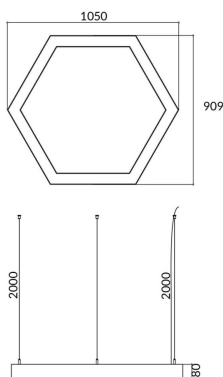

Hexagon

Luminaria arquitectural Lavov de la familia Hexagon con una potencia de 45W y una distribución luminosa difusa. con un flujo luminoso real de 4500lm. Fabricado en Extrusión de aluminio y difusor de PCy acabado en color blanco. Driver DALI.

Código artículo	86.A002.2403.01
Tipo de producto	Outdoor
Categoría	Luminarias arquitecturales
Familia	Hexagon

Pictograms

Esquema

Producto	
Potencia real (W)	45W
Flujo luminoso real (lm)	4500
Color	blanco
Chip Brand	Sanan
Driver incluido	si
Equipo	DALI
Power Factor	>0,95
Flicker Free	si
Vida media (h)	L80 B20, 50,000hrs
Temperatura de color (K)	4000K
Consistencia de color (SDCM)	SDCM<3
CRI	80