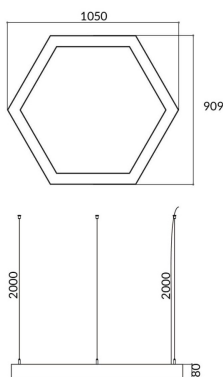

Hexagon

Luminaria arquitectural Lavov de la familia Hexagon con una potencia de 45W y una distribución luminosa difusa. con un flujo luminoso real de 4500lm. Fabricado en Extrusión de aluminio y difusor de PCy acabado en color blanco. Driver DALI.

Código artículo	86.A002.2403.01
Tipo de producto	Indoor
Categoría	Luminarias arquitecturales
Familia	Hexagon
Pictograms	

Esquema

Producto	
Potencia real (W)	45W
Flujo luminoso real (lm)	4500
Color	blanco
Chip Brand	Sanan
Driver incluido	si
Equipo	DALI
Power Factor	>0,95
Flicker Free	si
Vida media (h)	L80 B20, 50,000hrs
Temperatura de color (K)	4000K
Consistencia de color (SDCM)	SDCM<3
CRI	80