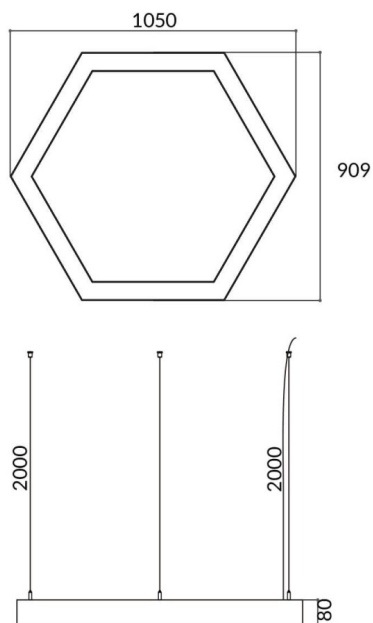

Hexagon

Luminaria arquitectiral Lavov de la familia Hexagon con una potencia de 45W y una distribución luminosa difusa. con un flujo luminoso real de 4500lm. Fabricado en Extrusión de aluminio y difusor de PC y acabado en color negro. Driver DALI.

Código artículo	86.A002.2403.02
Tipo de producto	Indoor
Categoría	Luminarias arquitecturales
Familia	Hexagon
Pictograms	

Esquema

Producto	
Potencia real (W)	45W
Flujo luminoso real (lm)	4500
Color	negro
Marca del LED	Sanan
Driver incluido	si
Equipo	DALI
Power Factor	>0,95
Flicker Free	si
Fuente de luz	LED
Tipo de LED	SMD
Vida media (h)	L80 B20, 50,000hrs
Temperatura de color (K)	4000K
Consistencia de color (SDCM)	SDCM3
CRI	80