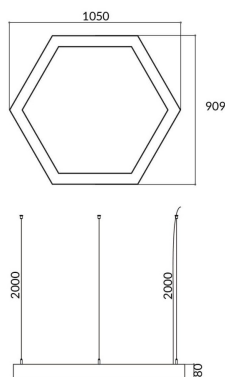

Hexagon

Luminaria arquitectural Lavov de la familia Hexagon con una potencia de 45W y una distribución luminosa difusa. con un flujo luminoso real de 4500lm. Fabricado en Extrusión de aluminio y difusor de PCy acabado en color negro. Driver DALI.

Código artículo	86.A002.2403.02
Tipo de producto	Indoor
Categoría	Luminarias arquitecturales
Familia	Hexagon
Pictograms	

Esquema

Producto	
Potencia real (W)	45W
Flujo luminoso real (lm)	4500
Color	negro
Chip Brand	Sanan
Driver incluido	si
Equipo	DALI
Power Factor	>0,95
Flicker Free	si
Vida media (h)	L80 B20, 50,000hrs
Temperatura de color (K)	4000K
Consistencia de color (SDCM)	SDCM<3
CRI	80