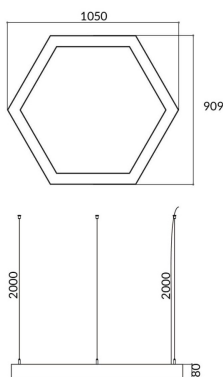

Hexagon

Luminaria arquitectural Lavov de la familia Hexagon con una potencia de 45W y una distribución luminosa difusa. con un flujo luminoso real de 4500lm. Fabricado en Extrusión de aluminio y difusor de PCy acabado en color negro. Driver DALI.

Código artículo	86.A002.2403.02
Tipo de producto	Outdoor
Categoría	Luminarias arquitecturales
Familia	Hexagon
Pictograms	

Esquema

Producto	
Potencia real (W)	45W
Flujo luminoso real (lm)	4500
Color	negro
Chip Brand	Sanan
Driver incluido	si
Equipo	DALI
Power Factor	>0,95
Flicker Free	si
Vida media (h)	L80 B20, 50,000hrs
Temperatura de color (K)	4000K
Consistencia de color (SDCM)	SDCM<3
CRI	80