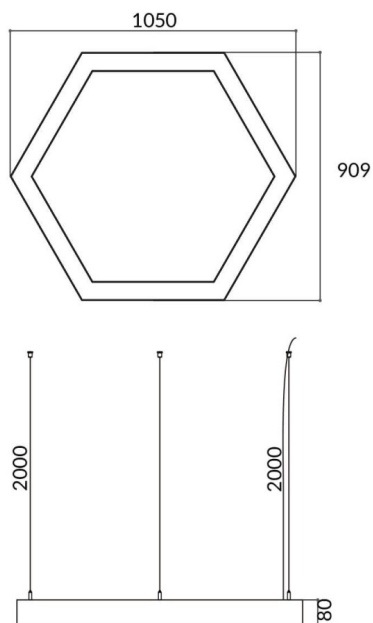

Hexagon

Luminaria arquitectural Lavov de la familia Hexagon con una potencia de 45W y una distribución luminosa difusa. con un flujo luminoso real de 4500lm. Fabricado en Extrusión de aluminio y difusor de PC y acabado en color gris. Driver DALI.

Código artículo	86.A002.2403.03
Tipo de producto	Indoor
Categoría	Luminarias arquitecturales
Familia	Hexagon
Pictograms	

Esquema

Producto	
Potencia real (W)	45W
Flujo luminoso real (lm)	3000
Color	gris
Marca del LED	Sanan
Driver incluido	si
Equipo	DALI
Power Factor	>0,95
Flicker Free	si
Fuente de luz	LED
Tipo de LED	SMD
Vida media (h)	L80 B20, 50,000hrs
Temperatura de color (K)	4000K
Consistencia de color (SDCM)	SDCM3
CRI	80