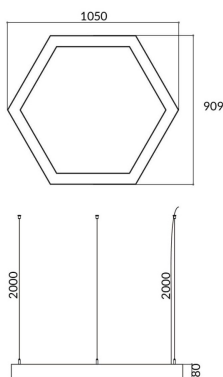

Hexagon

Luminaria arquitectural Lavov de la familia Hexagon con una potencia de 45W y una distribución luminosa difusa. con un flujo luminoso real de 4500lm. Fabricado en Extrusión de aluminio y difusor de PCy acabado en color gris. Driver DALI.

Código artículo	86.A002.2403.03
Tipo de producto	Outdoor
Categoría	Luminarias arquitecturales
Familia	Hexagon

Pictograms

Esquema

Producto	
Potencia real (W)	45W
Flujo luminoso real (lm)	3000
Color	gris
Chip Brand	Sanan
Driver incluido	si
Equipo	DALI
Power Factor	>0,95
Flicker Free	si
Vida media (h)	L80 B20, 50,000hrs
Temperatura de color (K)	4000K
Consistencia de color (SDCM)	SDCM<3
CRI	80