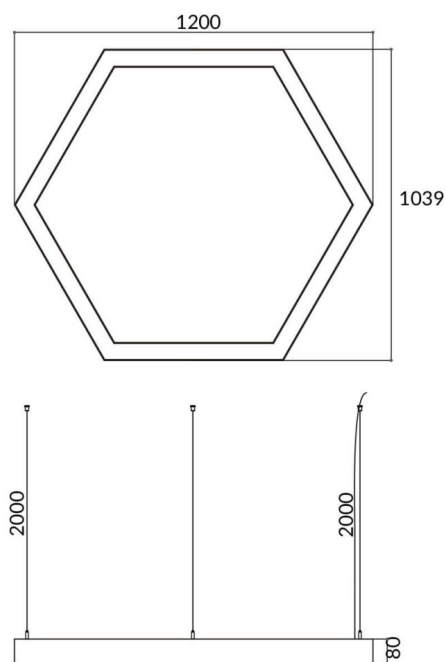

Hexagon

Luminaria arquitectural Lavov de la familia Hexagon con una potencia de 60W y una distribución luminosa difusa. con un flujo luminoso real de 6000lm. Fabricado en extrusión de aluminio y difusor de PC y acabado en color blanco. Driver ON-OFF.

Código artículo	86.A002.3401.01
Tipo de producto	Indoor
Categoría	Luminarias arquitecturales
Familia	Hexagon
Pictograms	

Esquema

Producto	
Potencia real (W)	60W
Flujo luminoso real (lm)	6000
Color	blanco
Marca del LED	Sanan
Driver incluido	si
Equipo	ON-OFF
Power Factor	>0,95
Flicker Free	si
Fuente de luz	LED
Tipo de LED	SMD
Vida media (h)	L80 B20, 50,000hrs
Temperatura de color (K)	4000K
Consistencia de color (SDCM)	SDCM3
CRI	80

Curva fotométrica