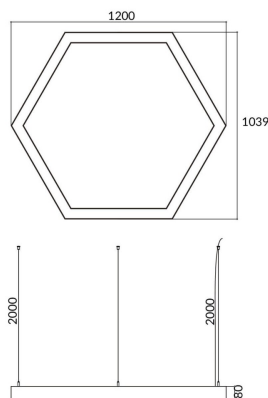

Hexagon

Luminaria arquitectural Lavov de la familia Hexagon con una potencia de 60W y una distribución luminosa difusa. con un flujo luminoso real de 6000lm. Fabricado en Extrusión de aluminio y difusor de PCy acabado en color blanco. Driver ON-OFF.

Código artículo	86.A002.3401.01
Tipo de producto	Indoor
Categoría	Luminarias arquitecturales
Familia	Hexagon
Pictograms	

Esquema

Producto	
Potencia real (W)	60W
Flujo luminoso real (lm)	6000
Color	blanco
Chip Brand	Sanan
Driver incluido	si
Equipo	ON-OFF
Power Factor	>0,95
Flicker Free	si
Vida media (h)	L80 B20, 50,000hrs
Temperatura de color (K)	4000K
Consistencia de color (SDCM)	SDCM<3
CRI	80