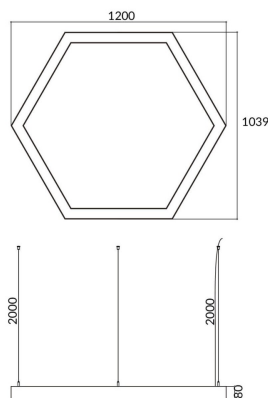

Hexagon

Luminaria arquitectural Lavov de la familia Hexagon con una potencia de 60W y una distribución luminosa difusa. con un flujo luminoso real de 6000lm. Fabricado en Extrusión de aluminio y difusor de PCy acabado en color blanco. Driver ON-OFF.

Código artículo	86.A002.3401.01
Tipo de producto	Outdoor
Categoría	Luminarias arquitecturales
Familia	Hexagon

Pictograms

Esquema

Producto

Potencia real (W)	60W
Flujo luminoso real (lm)	6000
Color	blanco
Chip Brand	Sanan
Driver incluido	si
Equipo	ON-OFF
Power Factor	>0,95
Flicker Free	si
Vida media (h)	L80 B20, 50,000hrs
Temperatura de color (K)	4000K
Consistencia de color (SDCM)	SDCM<3
CRI	80