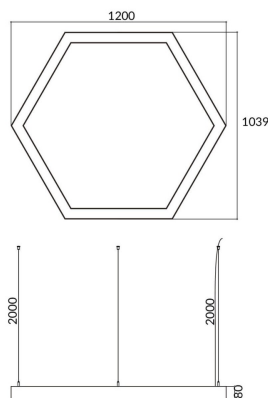

Hexagon

Luminaria arquitectural Lavov de la familia Hexagon con una potencia de 60W y una distribución luminosa difusa. con un flujo luminoso real de 6000lm. Fabricado en Extrusión de aluminio y difusor de PCy acabado en color negro. Driver ON-OFF.

Código artículo	86.A002.3401.02
Tipo de producto	Indoor
Categoría	Luminarias arquitecturales
Familia	Hexagon
Pictograms	

Esquema

Producto	
Potencia real (W)	60W
Flujo luminoso real (lm)	6000
Color	negro
Chip Brand	Sanan
Driver incluido	si
Equipo	ON-OFF
Power Factor	>0,95
Flicker Free	si
Vida media (h)	L80 B20, 50,000hrs
Temperatura de color (K)	4000K
Consistencia de color (SDCM)	SDCM<3
CRI	80