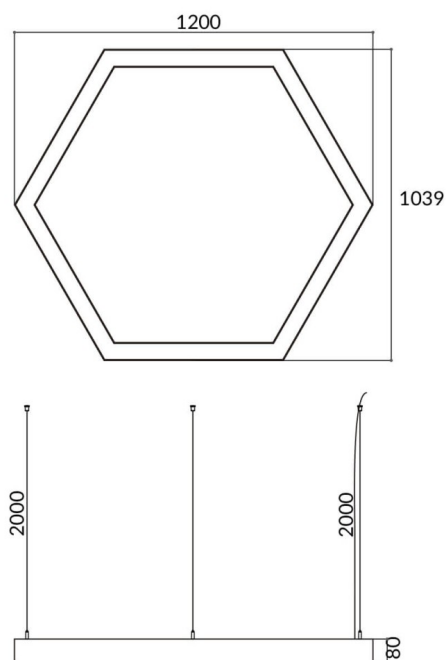

Hexagon

Luminaria arquitectural Lavov de la familia Hexagon con una potencia de 60W y una distribución luminosa difusa. con un flujo luminoso real de 6000lm. Fabricado en Extrusión de aluminio y difusor de PC y acabado en color negro. Driver ON-OFF.

Código artículo	86.A002.3401.02
Tipo de producto	Indoor
Categoría	Luminarias arquitecturales
Familia	Hexagon
Pictograms	

Esquema

Producto	
Potencia real (W)	60W
Flujo luminoso real (lm)	6000
Color	negro
Marca del LED	Sanan
Driver incluido	si
Equipo	ON-OFF
Power Factor	>0,95
Flicker Free	si
Fuente de luz	LED
Tipo de LED	SMD
Vida media (h)	L80 B20, 50,000hrs
Temperatura de color (K)	4000K
Consistencia de color (SDCM)	SDCM3
CRI	80

Curva fotométrica