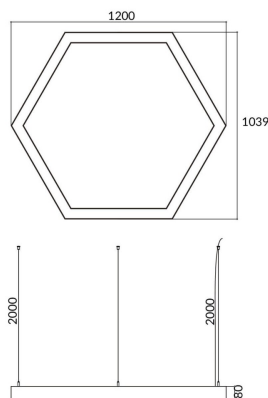

Hexagon

Luminaria arquitectural Lavov de la familia Hexagon con una potencia de 60W y una distribución luminosa difusa. con un flujo luminoso real de 6000lm. Fabricado en Extrusión de aluminio y difusor de PCy acabado en color gris. Driver ON-OFF.

Código artículo	86.A002.3401.03
Tipo de producto	Indoor
Categoría	Luminarias arquitecturales
Familia	Hexagon
Pictograms	

Esquema

Producto

Potencia real (W)	60W
Flujo luminoso real (lm)	6000
Color	gris
Chip Brand	Sanan
Driver incluido	si
Equipo	ON-OFF
Power Factor	>0,95
Flicker Free	si
Vida media (h)	L80 B20, 50,000hrs
Temperatura de color (K)	4000K
Consistencia de color (SDCM)	SDCM<3
CRI	80