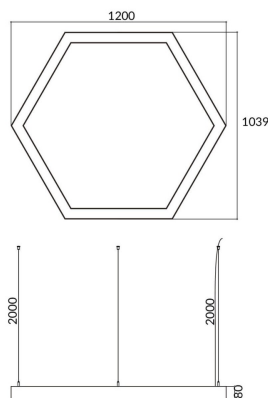

Hexagon

Luminaria arquitectural Lavov de la familia Hexagon con una potencia de 60W y una distribución luminosa difusa. con un flujo luminoso real de 6000lm. Fabricado en Extrusión de aluminio y difusor de PCy acabado en color gris. Driver ON-OFF.

Código artículo	86.A002.3401.03
Tipo de producto	Indoor
Categoría	Luminarias arquitecturales
Familia	Hexagon
Pictograms	

Esquema

Producto	
Potencia real (W)	60W
Flujo luminoso real (lm)	6000
Color	gris
Chip Brand	Sanan
Driver incluido	si
Equipo	ON-OFF
Power Factor	>0,95
Flicker Free	si
Vida media (h)	L80 B20, 50,000hrs
Temperatura de color (K)	4000K
Consistencia de color (SDCM)	SDCM<3
CRI	80