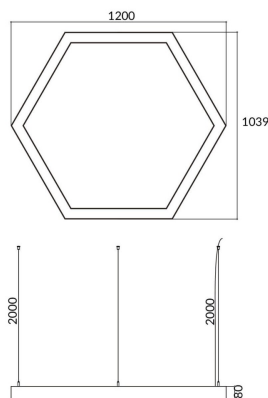

Hexagon

Luminaria arquitectural Lavov de la familia Hexagon con una potencia de 60W y una distribución luminosa difusa. con un flujo luminoso real de 6000lm. Fabricado en Extrusión de aluminio y difusor de PCy acabado en color blanco. Driver DALI.

Código artículo	86.A002.3403.01
Tipo de producto	Indoor
Categoría	Luminarias arquitecturales
Familia	Hexagon
Pictograms	

Esquema

Producto	
Potencia real (W)	60W
Flujo luminoso real (lm)	6000
Color	blanco
Chip Brand	Sanan
Driver incluido	si
Equipo	DALI
Power Factor	>0,95
Flicker Free	si
Vida media (h)	L80 B20, 50,000hrs
Temperatura de color (K)	4000K
Consistencia de color (SDCM)	SDCM<3
CRI	80