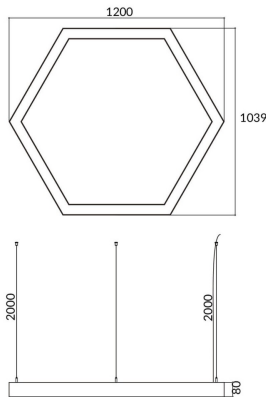

Hexagon

Luminaria arquitectural Lavov de la familia Hexagon con una potencia de 60W y una distribución luminosa difusa. con un flujo luminoso real de 6000lm. Fabricado en Extrusión de aluminio y difusor de PCy acabado en color blanco. Driver DALI.

Código artículo	86.A002.3403.01
Tipo de producto	Indoor
Categoría	Luminarias arquitecturales
Familia	Hexagon
Pictograms	

Esquema

Producto	
Potencia real (W)	60W
Flujo luminoso real (lm)	6000
Color	blanco
Chip Brand	Sanan
Driver incluido	si
Equipo	DALI
Power Factor	>0,95
Flicker Free	si
Vida media (h)	L80 B20, 50,000hrs
Temperatura de color (K)	4000K
Consistencia de color (SDCM)	SDCM<3
CRI	80