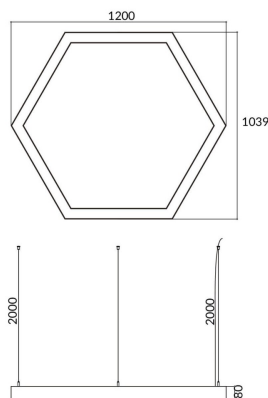

Hexagon

Luminaria arquitectural Lavov de la familia Hexagon con una potencia de 60W y una distribución luminosa difusa. con un flujo luminoso real de 6000lm. Fabricado en Extrusión de aluminio y difusor de PCy acabado en color blanco. Driver DALI.

Código artículo	86.A002.3403.01
Tipo de producto	Outdoor
Categoría	Luminarias arquitecturales
Familia	Hexagon
Pictograms	

Esquema

Producto	
Potencia real (W)	60W
Flujo luminoso real (lm)	6000
Color	blanco
Chip Brand	Sanan
Driver incluido	si
Equipo	DALI
Power Factor	>0,95
Flicker Free	si
Vida media (h)	L80 B20, 50,000hrs
Temperatura de color (K)	4000K
Consistencia de color (SDCM)	SDCM<3
CRI	80