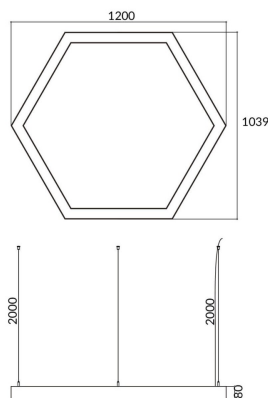

Hexagon

Luminaria arquitectiral Lavov de la familia Hexagon con una potencia de 60Wy una distribucion luminosa difusa. con un flujo luminoso real de 6000lm. Fabricado en Extrusión de aluminio y difusor de PCy acabado en color negro. Driver DALI.

Código artículo	86.A002.3403.02
Tipo de producto	Indoor
Categoría	Luminarias arquitecturales
Familia	Hexagon
Pictograms	

Esquema

Producto	
Potencia real (W)	60W
Flujo luminoso real (lm)	6000
Color	negro
Chip Brand	Sanan
Driver incluido	si
Equipo	DALI
Power Factor	>0,95
Flicker Free	si
Vida media (h)	L80 B20, 50,000hrs
Temperatura de color (K)	4000K
Consistencia de color (SDCM)	SDCM<3
CRI	80