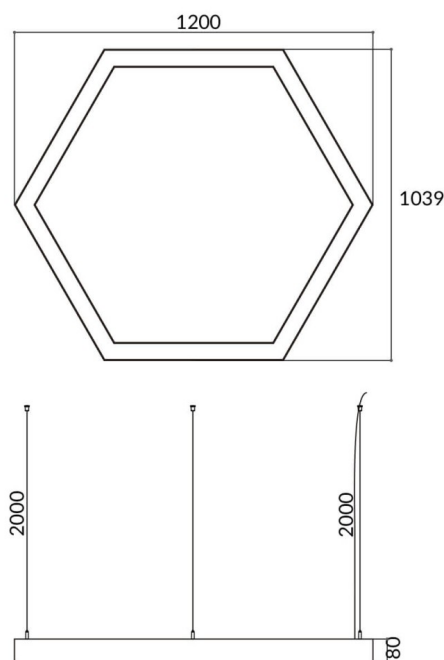

Hexagon

Luminaria arquitectural Lavov de la familia Hexagon con una potencia de 60W y una distribución luminosa difusa. con un flujo luminoso real de 6000lm. Fabricado en Extrusión de aluminio y difusor de PC y acabado en color negro. Driver DALI.

Código artículo	86.A002.3403.02
Tipo de producto	Indoor
Categoría	Luminarias arquitecturales
Familia	Hexagon
Pictograms	

Esquema

Producto	
Potencia real (W)	60W
Flujo luminoso real (lm)	6000
Color	negro
Marca del LED	Sanan
Driver incluido	si
Equipo	DALI
Power Factor	>0,95
Flicker Free	si
Fuente de luz	LED
Tipo de LED	SMD
Vida media (h)	L80 B20, 50,000hrs
Temperatura de color (K)	4000K
Consistencia de color (SDCM)	SDCM3
CRI	80

Curva fotométrica