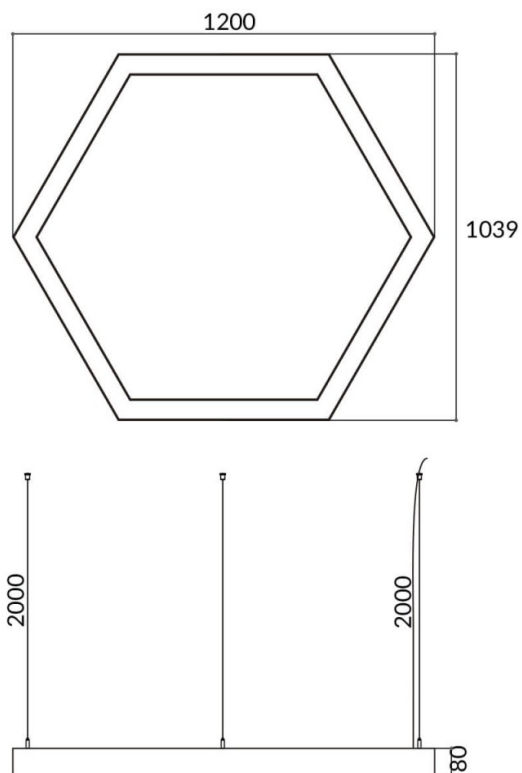

Hexagon

Luminaria arquitectiral Lavov de la familia Hexagon con una potencia de 60Wy una distribucion luminosa difusa. con un flujo luminoso real de 6000lm. Fabricado en Extrusión de aluminio y difusor de PCy acabado en color negro. Driver DALI.

Código artículo	86.A002.3403.02
Tipo de producto	Indoor
Categoría	Luminarias arquitecturales
Familia	Hexagon
Pictograms	

Esquema

Producto	
Potencia real (W)	60W
Flujo luminoso real (lm)	6000
Color	negro
Chip Brand	Sanan
Driver incluido	si
Equipo	DALI
Power Factor	>0,95
Flicker Free	si
Vida media (h)	L80 B20, 50,000hrs
Temperatura de color (K)	4000K
Consistencia de color (SDCM)	SDCM<3
CRI	80