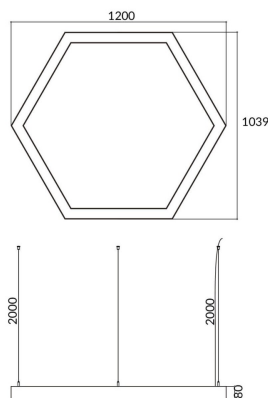

Hexagon

Luminaria arquitectural Lavov de la familia Hexagon con una potencia de 60W y una distribución luminosa difusa. con un flujo luminoso real de 6000lm. Fabricado en Extrusión de aluminio y difusor de PCy acabado en color gris. Driver DALI.

Código artículo	86.A002.3403.03
Tipo de producto	Indoor
Categoría	Luminarias arquitecturales
Familia	Hexagon
Pictograms	

Esquema

Producto	
Potencia real (W)	60W
Flujo luminoso real (lm)	6000
Color	gris
Chip Brand	Sanan
Driver incluido	si
Equipo	DALI
Power Factor	>0,95
Flicker Free	si
Vida media (h)	L80 B20, 50,000hrs
Temperatura de color (K)	4000K
Consistencia de color (SDCM)	SDCM<3
CRI	80