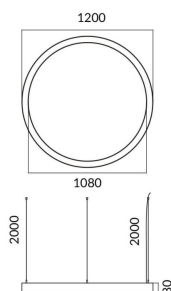

Circle

Luminaria arquitectural Lavov de la familia Circle con una potencia de 60W y una distribución luminosa difusa. con un flujo luminoso real de 5400lm. Fabricado en Extrusión de aluminio y difusor de PCy acabado en color blanco. Driver ON-OFF.

Código artículo	86.A003.1401.01
Tipo de producto	Outdoor
Categoría	Luminarias arquitecturales
Familia	Circle

Pictograms

Esquema

Producto	
Potencia real (W)	60W
Flujo luminoso real (lm)	5400
Color	blanco
Chip Brand	Sanan
Driver incluido	si
Equipo	ON-OFF
Power Factor	>0,95
Flicker Free	si
Vida media (h)	L80 B20, 50,000hrs
Temperatura de color (K)	4000K
Consistencia de color (SDCM)	SDCM<3
CRI	80