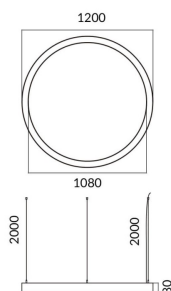

Esquema

Producto	
Potencia real (W)	60W
Flujo luminoso real (lm)	5400
Color	blanco
Chip Brand	Sanan
Driver incluido	si
Equipo	ON-OFF
Power Factor	>0,95
Flicker Free	si
Vida media (h)	L80 B20, 50,000hrs
Temperatura de color (K)	4000K
Consistencia de color (SDCM)	SDCM<3
CRI	80