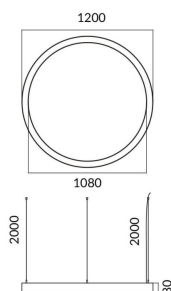

Esquema

Producto	
Potencia real (W)	60W
Flujo luminoso real (lm)	5400
Color	negro
Chip Brand	Sanan
Driver incluido	si
Equipo	ON-OFF
Power Factor	>0,95
Flicker Free	si
Vida media (h)	L80 B20, 50,000hrs
Temperatura de color (K)	4000K
Consistencia de color (SDCM)	SDCM<3
CRI	80