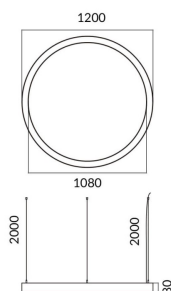

### Circle

Luminaria arquitectural Lavov de la familia Circle con una potencia de 60W y una distribución luminosa difusa. con un flujo luminoso real de 5400lm. Fabricado en Extrusión de aluminio y difusor de PCy acabado en color gris. Driver ON-OFF.

<b>Código artículo</b>	<b>86.A003.1401.03</b>
<b>Tipo de producto</b>	<b>Indoor</b>
<b>Categoría</b>	<b>Luminarias arquitecturales</b>
<b>Familia</b>	<b>Circle</b>