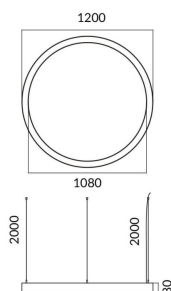

Circle

Luminaria arquitectural Lavov de la familia Circle con una potencia de 60W y una distribución luminosa difusa. con un flujo luminoso real de 5400lm. Fabricado en Extrusión de aluminio y difusor de PCy acabado en color gris. Driver ON-OFF.

Código artículo	86.A003.1401.03
Tipo de producto	Indoor
Categoría	Luminarias arquitecturales
Familia	Circle

Pictograms

Esquema

Producto	
Potencia real (W)	60W
Flujo luminoso real (lm)	5400
Color	gris
Chip Brand	Sanan
Driver incluido	si
Equipo	ON-OFF
Power Factor	>0,95
Flicker Free	si
Vida media (h)	L80 B20, 50,000hrs
Temperatura de color (K)	4000K
Consistencia de color (SDCM)	SDCM<3
CRI	80