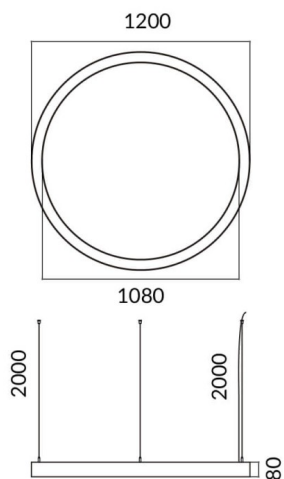

Circle

Luminaria arquitectural Lavov de la familia Circle con una potencia de 60W y una distribución luminosa difusa. con un flujo luminoso real de 5400lm. Fabricado en Extrusión de aluminio y difusor de PC y acabado en color gris. Driver ON-OFF.

Código artículo	86.A003.1401.03
Tipo de producto	Indoor
Categoría	Luminarias arquitecturales
Familia	Circle
Pictograms	

Esquema

Curva fotométrica

Producto	
Potencia real (W)	60W
Flujo luminoso real (lm)	5400
Color	gris
Marca del LED	Sanan
Driver incluido	si
Equipo	ON-OFF
Power Factor	>0,95
Flicker Free	si
Fuente de luz	LED
Tipo de LED	SMD
Vida media (h)	L80 B20, 50,000hrs
Temperatura de color (K)	4000K
Consistencia de color (SDCM)	SDCM3
CRI	80