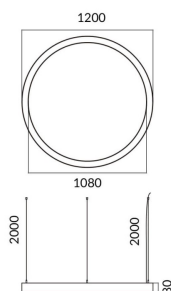

Circle

Luminaria arquitectural Lavov de la familia Circle con una potencia de 60W y una distribución luminosa difusa. con un flujo luminoso real de 5400lm. Fabricado en Extrusión de aluminio y difusor de PCy acabado en color gris. Driver ON-OFF.

Código artículo	86.A003.1401.03
Tipo de producto	Outdoor
Categoría	Luminarias arquitecturales
Familia	Circle

Pictograms

Esquema

Producto	
Potencia real (W)	60W
Flujo luminoso real (lm)	5400
Color	gris
Chip Brand	Sanan
Driver incluido	si
Equipo	ON-OFF
Power Factor	>0,95
Flicker Free	si
Vida media (h)	L80 B20, 50,000hrs
Temperatura de color (K)	4000K
Consistencia de color (SDCM)	SDCM<3
CRI	80