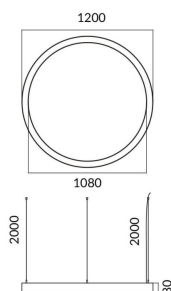

Esquema

Producto	
Potencia real (W)	60W
Flujo luminoso real (lm)	5400
Color	blanco
Chip Brand	Sanan
Driver incluido	si
Equipo	DALI
Power Factor	>0,95
Flicker Free	si
Vida media (h)	L80 B20, 50,000hrs
Temperatura de color (K)	4000K
Consistencia de color (SDCM)	SDCM<3
CRI	80