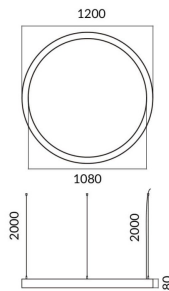

Circle

Luminaria arquitectural Lavov de la familia Circle con una potencia de 60W y una distribución luminosa difusa. con un flujo luminoso real de 5400lm. Fabricado en Extrusión de aluminio y difusor de PCy acabado en color blanco. Driver DALI.

Código artículo	86.A003.1403.01
Tipo de producto	Indoor
Categoría	Luminarias arquitecturales
Familia	Circle

Pictograms

Esquema

Producto	
Potencia real (W)	60W
Flujo luminoso real (lm)	5400
Color	blanco
Chip Brand	Sanan
Driver incluido	si
Equipo	DALI
Power Factor	>0,95
Flicker Free	si
Vida media (h)	L80 B20, 50,000hrs
Temperatura de color (K)	4000K
Consistencia de color (SDCM)	SDCM<3
CRI	80