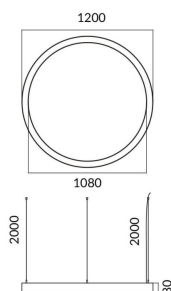

Circle

Luminaria arquitectural Lavov de la familia Circle con una potencia de 60W y una distribución luminosa difusa. con un flujo luminoso real de 5400lm. Fabricado en Extrusión de aluminio y difusor de PCy acabado en color blanco. Driver DALI.

Código artículo	86.A003.1403.01
Tipo de producto	Indoor
Categoría	Luminarias arquitecturales
Familia	Circle

Pictograms

Esquema

Producto	
Potencia real (W)	60W
Flujo luminoso real (lm)	5400
Color	blanco
Chip Brand	Sanan
Driver incluido	si
Equipo	DALI
Power Factor	>0,95
Flicker Free	si
Vida media (h)	L80 B20, 50,000hrs
Temperatura de color (K)	4000K
Consistencia de color (SDCM)	SDCM<3
CRI	80