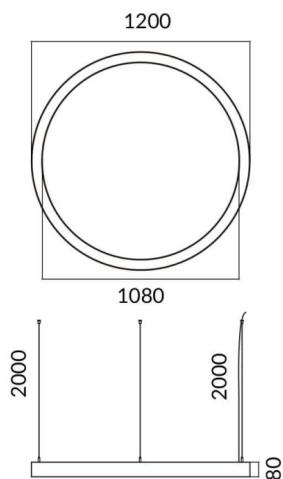

Circle

Luminaria arquitectural Lavov de la familia Circle con una potencia de 60W y una distribución luminosa difusa. con un flujo luminoso real de 5400lm. Fabricado en extrusión de aluminio y difusor de PC y acabado en color negro. Driver DALI.

Código artículo	86.A003.1403.02
Tipo de producto	Indoor
Categoría	Luminarias arquitecturales
Familia	Circle
Pictograms	

Esquema

Producto	
Potencia real (W)	60W
Flujo luminoso real (lm)	5400
Color	negro
Marca del LED	Sanan
Driver incluido	si
Equipo	DALI
Power Factor	>0,95
Flicker Free	si
Fuente de luz	LED
Tipo de LED	SMD
Vida media (h)	L80 B20, 50,000hrs
Temperatura de color (K)	4000K
Consistencia de color (SDCM)	SDCM3
CRI	80

Curva fotométrica