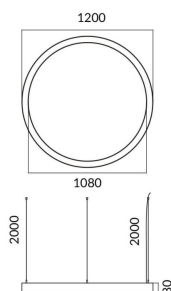

Esquema

Producto	
Potencia real (W)	60W
Flujo luminoso real (lm)	5400
Color	negro
Chip Brand	Sanan
Driver incluido	si
Equipo	DALI
Power Factor	>0,95
Flicker Free	si
Vida media (h)	L80 B20, 50,000hrs
Temperatura de color (K)	4000K
Consistencia de color (SDCM)	SDCM<3
CRI	80