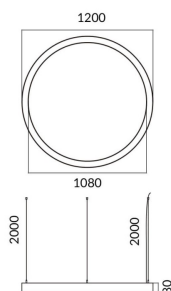

Circle

Luminaria arquitectural Lavov de la familia Circle con una potencia de 60W y una distribución luminosa difusa. con un flujo luminoso real de 5400lm. Fabricado en Extrusión de aluminio y difusor de PCy acabado en color gris. Driver DALI.

Código artículo	86.A003.1403.03
Tipo de producto	Indoor
Categoría	Luminarias arquitecturales
Familia	Circle
Pictograms	

Esquema

Producto	
Potencia real (W)	60W
Flujo luminoso real (lm)	5400
Color	gris
Chip Brand	Sanan
Driver incluido	si
Equipo	DALI
Power Factor	>0,95
Flicker Free	si
Vida media (h)	L80 B20, 50,000hrs
Temperatura de color (K)	4000K
Consistencia de color (SDCM)	SDCM<3
CRI	80