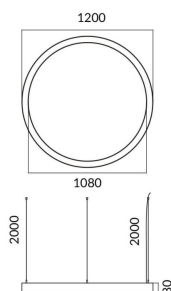

Esquema

Producto	
Potencia real (W)	60W
Flujo luminoso real (lm)	5400
Color	gris
Chip Brand	Sanan
Driver incluido	si
Equipo	DALI
Power Factor	>0,95
Flicker Free	si
Vida media (h)	L80 B20, 50,000hrs
Temperatura de color (K)	4000K
Consistencia de color (SDCM)	SDCM<3
CRI	80