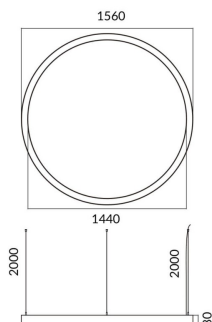

Esquema

Producto	
Potencia real (W)	120W
Flujo luminoso real (lm)	10800
Color	blanco
Chip Brand	Sanan
Driver incluido	si
Equipo	ON-OFF
Power Factor	>0,95
Flicker Free	si
Vida media (h)	L80 B20, 50,000hrs
Temperatura de color (K)	4000K
Consistencia de color (SDCM)	SDCM<3
CRI	80