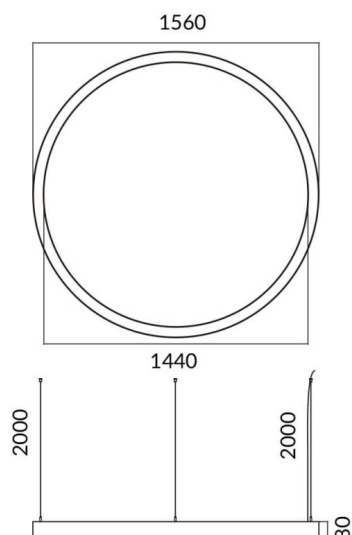

Circle

Luminaria arquitectural Lavov de la familia Circle con una potencia de 120Wy una distribución luminosa difusa. con un flujo luminoso real de 10800lm. Fabricado en Extrusión de aluminio y difusor de PCy acabado en color negro. Driver ON-OFF.

Código artículo	86.A003.2401.02
Tipo de producto	Indoor
Categoría	Luminarias arquitecturales
Familia	Circle
Pictograms	

Esquema

Producto	
Potencia real (W)	120W
Flujo luminoso real (lm)	10800
Color	negro
Marca del LED	Sanan
Driver incluido	si
Equipo	ON-OFF
Power Factor	>0,95
Flicker Free	si
Fuente de luz	LED
Tipo de LED	SMD
Vida media (h)	L80 B20, 50,000hrs
Temperatura de color (K)	4000K
Consistencia de color (SDCM)	SDCM3
CRI	80