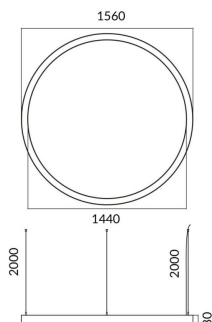

Circle

Luminaria arquitectural Lavov de la familia Circle con una potencia de 120Wy una distribución luminosa difusa, con un flujo luminoso real de 10800lm. Fabricado en Extrusión de aluminio y difusor de PCy acabado en color negro. Driver ON-OFF.

Código artículo	86.A003.2401.02
Tipo de producto	Indoor
Categoría	Luminarias arquitecturales
Familia	Circle

Pictograms

Esquema

Producto	
Potencia real (W)	120W
Flujo luminoso real (lm)	10800
Color	negro
Chip Brand	Sanan
Driver incluido	si
Equipo	ON-OFF
Power Factor	>0,95
Flicker Free	si
Vida media (h)	L80 B20, 50,000hrs
Temperatura de color (K)	4000K
Consistencia de color (SDCM)	SDCM<3
CRI	80