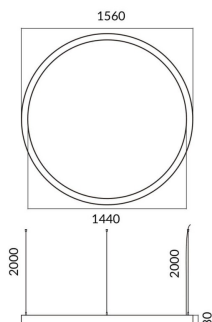

Circle

Luminaria arquitectural Lavov de la familia Circle con una potencia de 120W y una distribución luminosa difusa, con un flujo luminoso real de 10800lm. Fabricado en Extrusión de aluminio y difusor de PCy acabado en color negro. Driver ON-OFF.

Código artículo	86.A003.2401.02
Tipo de producto	Indoor
Categoría	Luminarias arquitecturales
Familia	Circle

Pictograms

Esquema

Producto	
Potencia real (W)	120W
Flujo luminoso real (lm)	10800
Color	negro
Chip Brand	Sanan
Driver incluido	si
Equipo	ON-OFF
Power Factor	>0,95
Flicker Free	si
Vida media (h)	L80 B20, 50,000hrs
Temperatura de color (K)	4000K
Consistencia de color (SDCM)	SDCM<3
CRI	80