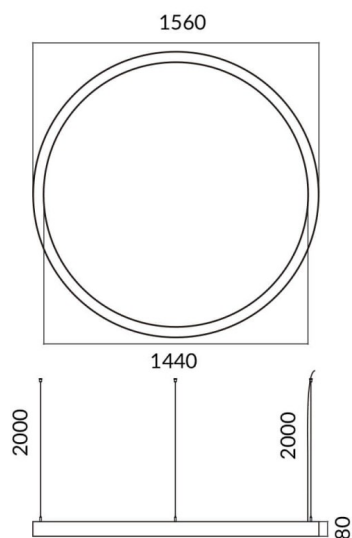

Circle

Luminaria arquitectural Lavov de la familia Circle con una potencia de 120W y una distribución luminosa difusa, con un flujo luminoso real de 10800lm. Fabricado en extrusión de aluminio y difusor de PC y acabado en color gris. Driver ON-OFF.

Código artículo	86.A003.2401.03
Tipo de producto	Indoor
Categoría	Luminarias arquitecturales
Familia	Circle
Pictograms	

Esquema

Producto	
Potencia real (W)	120W
Flujo luminoso real (lm)	10800
Color	gris
Marca del LED	Sanan
Driver incluido	si
Equipo	ON-OFF
Power Factor	>0,95
Flicker Free	si
Fuente de luz	LED
Tipo de LED	SMD
Vida media (h)	L80 B20, 50,000hrs
Temperatura de color (K)	4000K
Consistencia de color (SDCM)	SDCM3
CRI	80