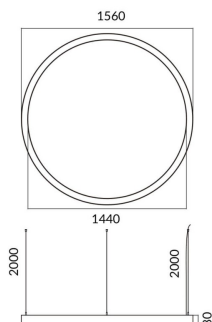

Circle

Luminaria arquitectural Lavov de la familia Circle con una potencia de 120Wy una distribución luminosa difusa, con un flujo luminoso real de 10800lm. Fabricado en Extrusión de aluminio y difusor de PCy acabado en color blanco. Driver DALI.

Código artículo	86.A003.2403.01
Tipo de producto	Indoor
Categoría	Luminarias arquitecturales
Familia	Circle
Pictograms	

Esquema

Producto	
Potencia real (W)	120W
Flujo luminoso real (lm)	10800
Color	blanco
Chip Brand	Sanan
Driver incluido	si
Equipo	DALI
Power Factor	>0,95
Flicker Free	si
Vida media (h)	L80 B20, 50,000hrs
Temperatura de color (K)	4000K
Consistencia de color (SDCM)	SDCM<3
CRI	80