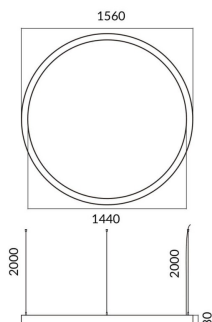

Circle

Luminaria arquitectural Lavov de la familia Circle con una potencia de 120Wy una distribución luminosa difusa, con un flujo luminoso real de 10800lm. Fabricado en Extrusión de aluminio y difusor de PCy acabado en color blanco. Driver DALI.

Código artículo	86.A003.2403.01
Tipo de producto	Outdoor
Categoría	Luminarias arquitecturales
Familia	Circle

Pictograms

Esquema

Producto	
Potencia real (W)	120W
Flujo luminoso real (lm)	10800
Color	blanco
Chip Brand	Sanan
Driver incluido	si
Equipo	DALI
Power Factor	>0,95
Flicker Free	si
Vida media (h)	L80 B20, 50,000hrs
Temperatura de color (K)	4000K
Consistencia de color (SDCM)	SDCM<3
CRI	80