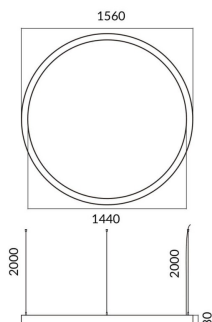

Circle

Luminaria arquitectural Lavov de la familia Circle con una potencia de 120Wy una distribución luminosa difusa, con un flujo luminoso real de 10800lm. Fabricado en Extrusión de aluminio y difusor de PCy acabado en color blanco. Driver DALI.

Código artículo	86.A003.2403.01
Tipo de producto	Indoor
Categoría	Luminarias arquitecturales
Familia	Circle

Pictograms

Esquema

Producto	
Potencia real (W)	120W
Flujo luminoso real (lm)	10800
Color	blanco
Chip Brand	Sanan
Driver incluido	si
Equipo	DALI
Power Factor	>0,95
Flicker Free	si
Vida media (h)	L80 B20, 50,000hrs
Temperatura de color (K)	4000K
Consistencia de color (SDCM)	SDCM<3
CRI	80