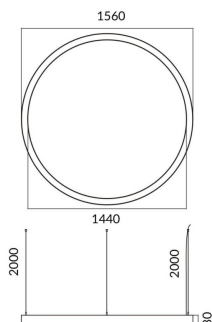

Circle

Luminaria arquitectural Lavov de la familia Circle con una potencia de 120Wy una distribución luminosa difusa, con un flujo luminoso real de 10800lm. Fabricado en Extrusión de aluminio y difusor de PCy acabado en color negro. Driver DALI.

Código artículo	86.A003.2403.02
Tipo de producto	Indoor
Categoría	Luminarias arquitecturales
Familia	Circle
Pictograms	

Esquema

Producto	
Potencia real (W)	120W
Flujo luminoso real (lm)	10800
Color	negro
Chip Brand	Sanan
Driver incluido	si
Equipo	DALI
Power Factor	>0,95
Flicker Free	si
Vida media (h)	L80 B20, 50,000hrs
Temperatura de color (K)	4000K
Consistencia de color (SDCM)	SDCM<3
CRI	80