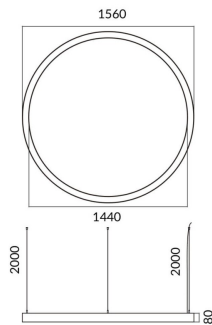

Circle

Luminaria arquitectural Lavov de la familia Circle con una potencia de 120Wy una distribución luminosa difusa, con un flujo luminoso real de 10800lm. Fabricado en Extrusión de aluminio y difusor de PCy acabado en color negro. Driver DALI.

Código artículo	86.A003.2403.02
Tipo de producto	Indoor
Categoría	Luminarias arquitecturales
Familia	Circle

Pictograms

Esquema

Producto	
Potencia real (W)	120W
Flujo luminoso real (lm)	10800
Color	negro
Chip Brand	Sanan
Driver incluido	si
Equipo	DALI
Power Factor	>0,95
Flicker Free	si
Vida media (h)	L80 B20, 50,000hrs
Temperatura de color (K)	4000K
Consistencia de color (SDCM)	SDCM<3
CRI	80