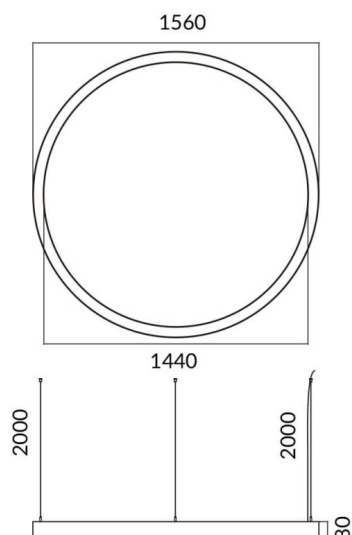

Circle

Luminaria arquitectural Lavov de la familia Circle con una potencia de 120Wy una distribución luminosa difusa. con un flujo luminoso real de 10800lm. Fabricado en Extrusión de aluminio y difusor de PCy acabado en color gris. Driver DALI.

Código artículo	86.A003.2403.03
Tipo de producto	Indoor
Categoría	Luminarias arquitecturales
Familia	Circle
Pictograms	

Esquema

Producto	
Potencia real (W)	120W
Flujo luminoso real (lm)	10800
Color	gris
Marca del LED	Sanan
Driver incluido	si
Equipo	DALI
Power Factor	>0,95
Flicker Free	si
Fuente de luz	LED
Tipo de LED	SMD
Vida media (h)	L80 B20, 50,000hrs
Temperatura de color (K)	4000K
Consistencia de color (SDCM)	SDCM3
CRI	80