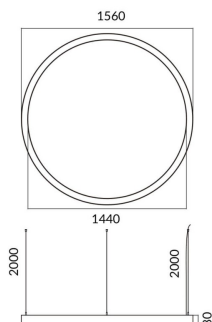

Circle

Luminaria arquitectural Lavov de la familia Circle con una potencia de 120W y una distribución luminosa difusa, con un flujo luminoso real de 10800lm. Fabricado en Extrusión de aluminio y difusor de PCy acabado en color gris. Driver DALI.

Código artículo	86.A003.2403.03
Tipo de producto	Indoor
Categoría	Luminarias arquitecturales
Familia	Circle
Pictograms	

Esquema

Producto	
Potencia real (W)	120W
Flujo luminoso real (lm)	10800
Color	gris
Chip Brand	Sanan
Driver incluido	si
Equipo	DALI
Power Factor	>0,95
Flicker Free	si
Vida media (h)	L80 B20, 50,000hrs
Temperatura de color (K)	4000K
Consistencia de color (SDCM)	SDCM<3
CRI	80