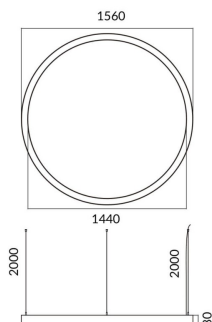

Circle

Luminaria arquitectural Lavov de la familia Circle con una potencia de 120Wy una distribución luminosa difusa, con un flujo luminoso real de 10800lm. Fabricado en Extrusión de aluminio y difusor de PCy acabado en color gris. Driver DALI.

Código artículo	86.A003.2403.03
Tipo de producto	Indoor
Categoría	Luminarias arquitecturales
Familia	Circle
Pictograms	

Esquema

Producto	
Potencia real (W)	120W
Flujo luminoso real (lm)	10800
Color	gris
Chip Brand	Sanan
Driver incluido	si
Equipo	DALI
Power Factor	>0,95
Flicker Free	si
Vida media (h)	L80 B20, 50,000hrs
Temperatura de color (K)	4000K
Consistencia de color (SDCM)	SDCM<3
CRI	80