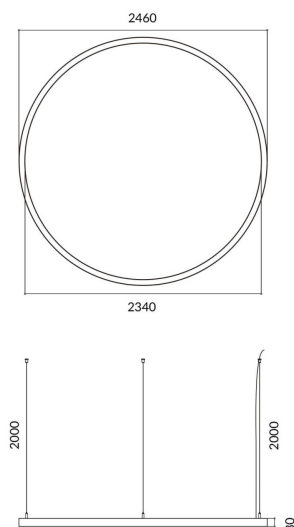

Circle

Luminaria arquitectural Lavov de la familia Circle con una potencia de 150Wy una distribución luminosa difusa, con un flujo luminoso real de 13500lm. Fabricado en Extrusión de aluminio y difusor de PCy acabado en color blanco. Driver ON-OFF.

Código artículo	86.A003.3401.01
Tipo de producto	Outdoor
Categoría	Luminarias arquitecturales
Familia	Circle

Pictograms

Esquema

Producto

Potencia real (W)	150W
Flujo luminoso real (lm)	13500
Color	blanco
Chip Brand	Sanan
Driver incluido	si
Equipo	ON-OFF
Power Factor	>0,95
Flicker Free	si
Vida media (h)	L80 B20, 50,000hrs
Temperatura de color (K)	4000K
Consistencia de color (SDCM)	SDCM<3
CRI	80