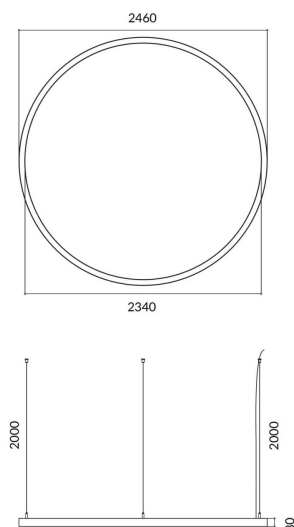

Circle

Luminaria arquitectural Lavov de la familia Circle con una potencia de 150W y una distribución luminosa difusa, con un flujo luminoso real de 13500lm. Fabricado en Extrusión de aluminio y difusor de PCy acabado en color blanco. Driver ON-OFF.

Código artículo	86.A003.3401.01
Tipo de producto	Indoor
Categoría	Luminarias arquitecturales
Familia	Circle

Pictograms

Esquema

Producto	
Potencia real (W)	150W
Flujo luminoso real (lm)	13500
Color	blanco
Chip Brand	Sanan
Driver incluido	si
Equipo	ON-OFF
Power Factor	>0,95
Flicker Free	si
Vida media (h)	L80 B20, 50,000hrs
Temperatura de color (K)	4000K
Consistencia de color (SDCM)	SDCM<3
CRI	80