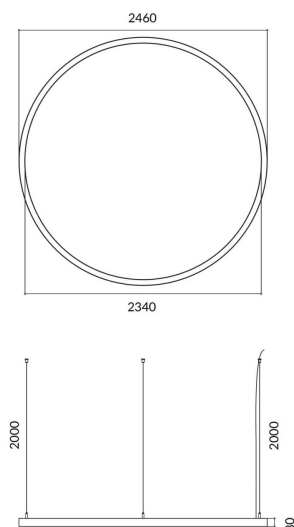

Circle

Luminaria arquitectural Lavov de la familia Circle con una potencia de 150Wy una distribución luminosa difusa, con un flujo luminoso real de 13500lm. Fabricado en Extrusión de aluminio y difusor de PCy acabado en color blanco. Driver ON-OFF.

Código artículo	86.A003.3401.01
Tipo de producto	Indoor
Categoría	Luminarias arquitecturales
Familia	Circle

Pictograms

Esquema

Producto

Potencia real (W)	150W
Flujo luminoso real (lm)	13500
Color	blanco
Chip Brand	Sanan
Driver incluido	si
Equipo	ON-OFF
Power Factor	>0,95
Flicker Free	si
Vida media (h)	L80 B20, 50,000hrs
Temperatura de color (K)	4000K
Consistencia de color (SDCM)	SDCM<3
CRI	80