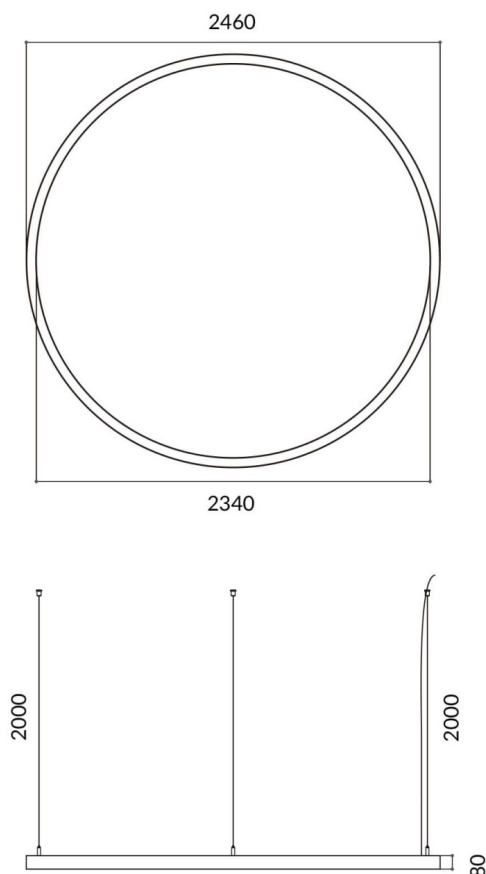

Circle

Luminaria arquitectural Lavov de la familia Circle con una potencia de 150W y una distribución luminosa difusa, con un flujo luminoso real de 13500lm. Fabricado en Extrusión de aluminio y difusor de PC y acabado en color blanco. Driver ON-OFF.

Código artículo	86.A003.3401.01
Tipo de producto	Indoor
Categoría	Luminarias arquitecturales
Familia	Circle
Pictograms	

Esquema

Producto	
Potencia real (W)	150W
Flujo luminoso real (lm)	13500
Color	blanco
Marca del LED	Sanan
Driver incluido	si
Equipo	ON-OFF
Power Factor	>0,95
Flicker Free	si
Fuente de luz	LED
Tipo de LED	SMD
Vida media (h)	L80 B20, 50,000hrs
Temperatura de color (K)	4000K
Consistencia de color (SDCM)	SDCM3
CRI	80