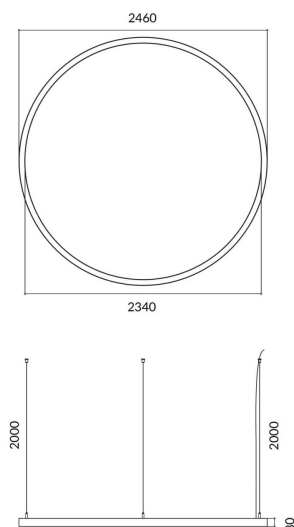

Circle

Luminaria arquitectural Lavov de la familia Circle con una potencia de 150W y una distribución luminosa difusa, con un flujo luminoso real de 13500lm. Fabricado en Extrusión de aluminio y difusor de PCy acabado en color negro. Driver ON-OFF.

Código artículo	86.A003.3401.02
Tipo de producto	Indoor
Categoría	Luminarias arquitecturales
Familia	Circle

Pictograms

Esquema

Producto	
Potencia real (W)	150W
Flujo luminoso real (lm)	13500
Color	negro
Chip Brand	Sanan
Driver incluido	si
Equipo	ON-OFF
Power Factor	>0,95
Flicker Free	si
Vida media (h)	L80 B20, 50,000hrs
Temperatura de color (K)	4000K
Consistencia de color (SDCM)	SDCM<3
CRI	80