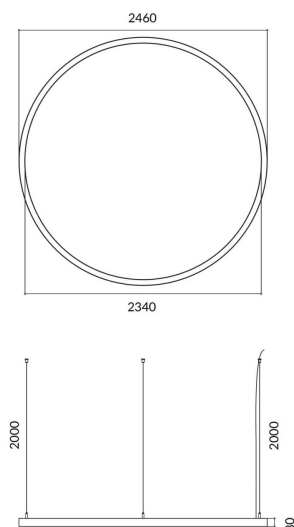

Circle

Luminaria arquitectural Lavov de la familia Circle con una potencia de 150Wy una distribución luminosa difusa, con un flujo luminoso real de 13500lm. Fabricado en Extrusión de aluminio y difusor de PCy acabado en color negro. Driver ON-OFF.

Código artículo	86.A003.3401.02
Tipo de producto	Outdoor
Categoría	Luminarias arquitecturales
Familia	Circle

Pictograms

Esquema

Producto

Potencia real (W)	150W
Flujo luminoso real (lm)	13500
Color	negro
Chip Brand	Sanan
Driver incluido	si
Equipo	ON-OFF
Power Factor	>0,95
Flicker Free	si
Vida media (h)	L80 B20, 50,000hrs
Temperatura de color (K)	4000K
Consistencia de color (SDCM)	SDCM<3
CRI	80