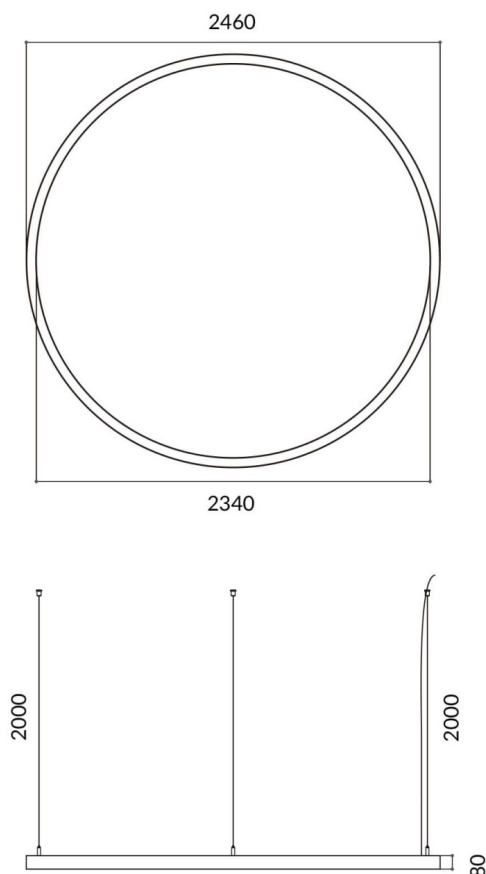

Circle

Luminaria arquitectural Lavov de la familia Circle con una potencia de 150Wy una distribucion luminosa difusa. con un flujo luminoso real de 13500lm. Fabricado en Extrusión de aluminio y difusor de PCy acabado en color negro. Driver ON-OFF.

Código artículo	86.A003.3401.02
Tipo de producto	Indoor
Categoría	Luminarias arquitecturales
Familia	Circle
Pictograms	

Esquema

Producto	
Potencia real (W)	150W
Flujo luminoso real (lm)	13500
Color	negro
Marca del LED	Sanan
Driver incluido	si
Equipo	ON-OFF
Power Factor	>0,95
Flicker Free	si
Fuente de luz	LED
Tipo de LED	SMD
Vida media (h)	L80 B20, 50,000hrs
Temperatura de color (K)	4000K
Consistencia de color (SDCM)	SDCM3
CRI	80