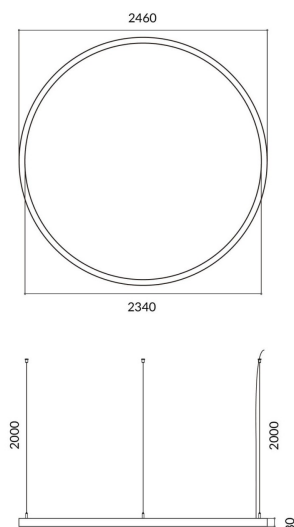

Circle

Luminaria arquitectural Lavov de la familia Circle con una potencia de 150Wy una distribución luminosa difusa, con un flujo luminoso real de 13500lm. Fabricado en Extrusión de aluminio y difusor de PCy acabado en color gris. Driver ON-OFF.

Código artículo	86.A003.3401.03
Tipo de producto	Indoor
Categoría	Luminarias arquitecturales
Familia	Circle

Pictograms

Esquema

Producto

Potencia real (W)	150W
Flujo luminoso real (lm)	13500
Color	gris
Chip Brand	Sanan
Driver incluido	si
Equipo	ON-OFF
Power Factor	>0,95
Flicker Free	si
Vida media (h)	L80 B20, 50,000hrs
Temperatura de color (K)	4000K
Consistencia de color (SDCM)	SDCM<3
CRI	80