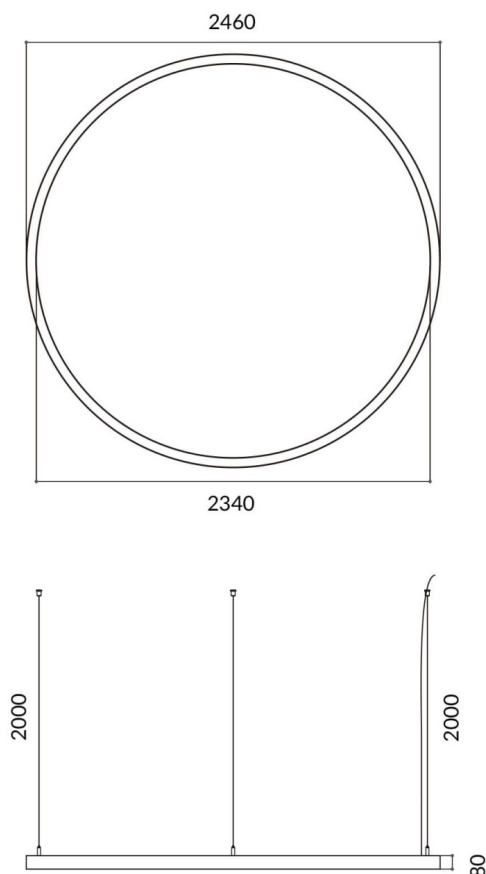

Circle

Luminaria arquitectural Lavov de la familia Circle con una potencia de 150W y una distribución luminosa difusa, con un flujo luminoso real de 13500lm. Fabricado en Extrusión de aluminio y difusor de PC y acabado en color gris. Driver ON-OFF.

Código artículo	86.A003.3401.03
Tipo de producto	Indoor
Categoría	Luminarias arquitecturales
Familia	Circle
Pictograms	

Esquema

Producto	
Potencia real (W)	150W
Flujo luminoso real (lm)	13500
Color	gris
Marca del LED	Sanan
Driver incluido	si
Equipo	ON-OFF
Power Factor	>0,95
Flicker Free	si
Fuente de luz	LED
Tipo de LED	SMD
Vida media (h)	L80 B20, 50,000hrs
Temperatura de color (K)	4000K
Consistencia de color (SDCM)	SDCM3
CRI	80