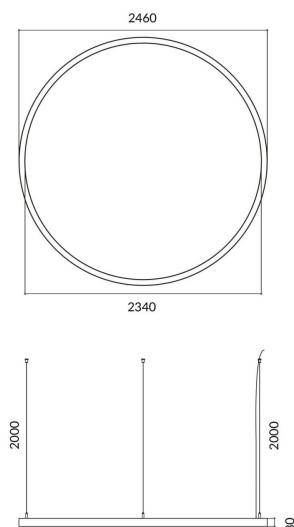

Circle

Luminaria arquitectural Lavov de la familia Circle con una potencia de 150W y una distribución luminosa difusa, con un flujo luminoso real de 13500lm. Fabricado en Extrusión de aluminio y difusor de PCy acabado en color gris. Driver ON-OFF.

Código artículo	86.A003.3401.03
Tipo de producto	Indoor
Categoría	Luminarias arquitecturales
Familia	Circle
Pictograms	

Esquema

Producto	
Potencia real (W)	150W
Flujo luminoso real (lm)	13500
Color	gris
Chip Brand	Sanan
Driver incluido	si
Equipo	ON-OFF
Power Factor	>0,95
Flicker Free	si
Vida media (h)	L80 B20, 50,000hrs
Temperatura de color (K)	4000K
Consistencia de color (SDCM)	SDCM<3
CRI	80