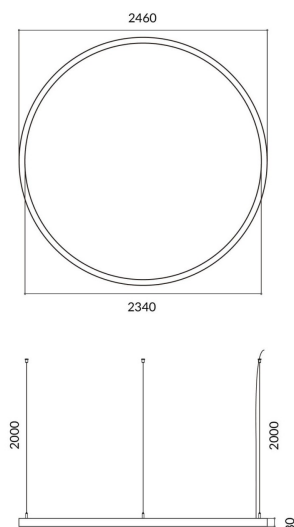

Circle

Luminaria arquitectural Lavov de la familia Circle con una potencia de 150Wy una distribución luminosa difusa, con un flujo luminoso real de 13500lm. Fabricado en Extrusión de aluminio y difusor de PCy acabado en color gris. Driver ON-OFF.

Código artículo	86.A003.3401.03
Tipo de producto	Outdoor
Categoría	Luminarias arquitecturales
Familia	Circle

Pictograms

Esquema

Producto

Potencia real (W)	150W
Flujo luminoso real (lm)	13500
Color	gris
Chip Brand	Sanan
Driver incluido	si
Equipo	ON-OFF
Power Factor	>0,95
Flicker Free	si
Vida media (h)	L80 B20, 50,000hrs
Temperatura de color (K)	4000K
Consistencia de color (SDCM)	SDCM<3
CRI	80