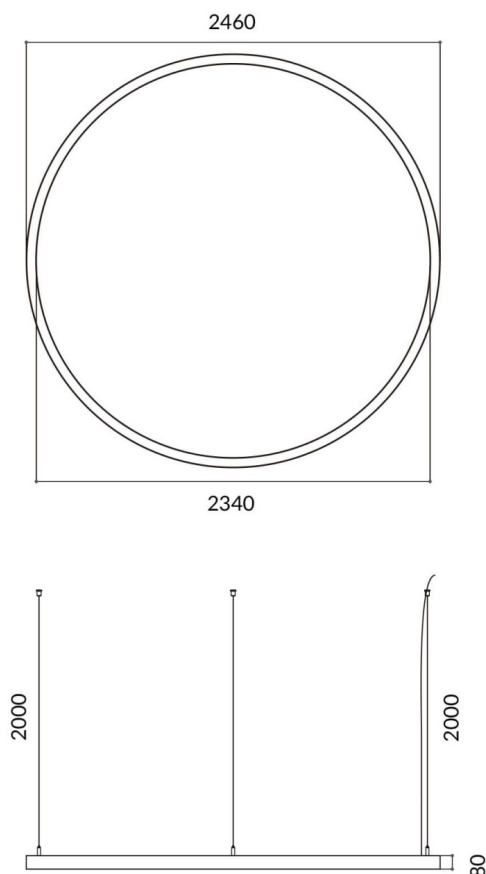

Circle

Luminaria arquitectural Lavov de la familia Circle con una potencia de 150W y una distribución luminosa difusa, con un flujo luminoso real de 13500lm. Fabricado en Extrusión de aluminio y difusor de PC y acabado en color blanco. Driver DALI.

Código artículo	86.A003.3403.01
Tipo de producto	Indoor
Categoría	Luminarias arquitecturales
Familia	Circle
Pictograms	

Esquema

Producto	
Potencia real (W)	150W
Flujo luminoso real (lm)	13500
Color	blanco
Marca del LED	Sanan
Driver incluido	si
Equipo	DALI
Power Factor	>0,95
Flicker Free	si
Fuente de luz	LED
Tipo de LED	SMD
Vida media (h)	L80 B20, 50,000hrs
Temperatura de color (K)	4000K
Consistencia de color (SDCM)	SDCM3
CRI	80