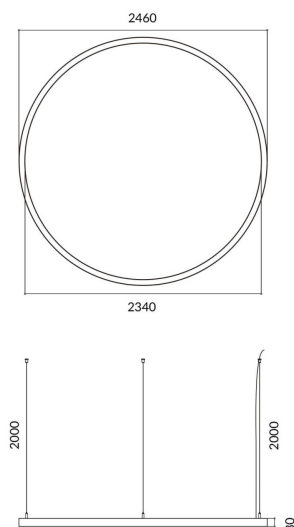

Circle

Luminaria arquitectural Lavov de la familia Circle con una potencia de 150Wy una distribución luminosa difusa, con un flujo luminoso real de 13500lm. Fabricado en Extrusión de aluminio y difusor de PCy acabado en color blanco. Driver DALI.

Código artículo	86.A003.3403.01
Tipo de producto	Indoor
Categoría	Luminarias arquitecturales
Familia	Circle

Pictograms

Esquema

Producto

Potencia real (W)	150W
Flujo luminoso real (lm)	13500
Color	blanco
Chip Brand	Sanan
Driver incluido	si
Equipo	DALI
Power Factor	>0,95
Flicker Free	si
Vida media (h)	L80 B20, 50,000hrs
Temperatura de color (K)	4000K
Consistencia de color (SDCM)	SDCM<3
CRI	80