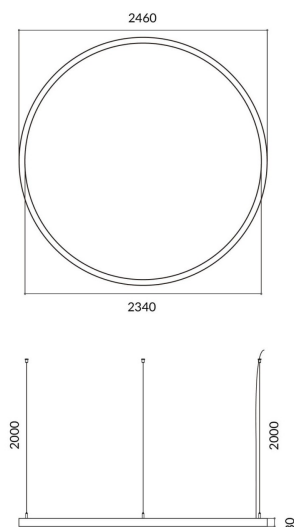

Circle

Luminaria arquitectural Lavov de la familia Circle con una potencia de 150Wy una distribución luminosa difusa, con un flujo luminoso real de 13500lm. Fabricado en Extrusión de aluminio y difusor de PCy acabado en color blanco. Driver DALI.

Código artículo	86.A003.3403.01
Tipo de producto	Indoor
Categoría	Luminarias arquitecturales
Familia	Circle
Pictograms	

Esquema

Producto

Potencia real (W)	150W
Flujo luminoso real (lm)	13500
Color	blanco
Chip Brand	Sanan
Driver incluido	si
Equipo	DALI
Power Factor	>0,95
Flicker Free	si
Vida media (h)	L80 B20, 50,000hrs
Temperatura de color (K)	4000K
Consistencia de color (SDCM)	SDCM<3
CRI	80