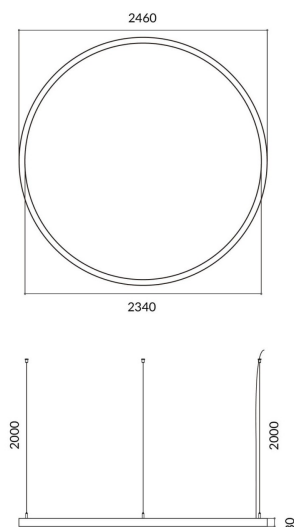

Circle

Luminaria arquitectural Lavov de la familia Circle con una potencia de 150Wy una distribución luminosa difusa, con un flujo luminoso real de 13500lm. Fabricado en Extrusión de aluminio y difusor de PCy acabado en color blanco. Driver DALI.

Código artículo	86.A003.3403.01
Tipo de producto	Outdoor
Categoría	Luminarias arquitecturales
Familia	Circle
Pictograms	

Esquema

Producto	
Potencia real (W)	150W
Flujo luminoso real (lm)	13500
Color	blanco
Chip Brand	Sanan
Driver incluido	si
Equipo	DALI
Power Factor	>0,95
Flicker Free	si
Vida media (h)	L80 B20, 50,000hrs
Temperatura de color (K)	4000K
Consistencia de color (SDCM)	SDCM<3
CRI	80