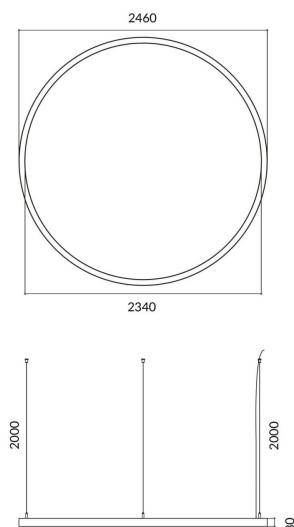

Esquema

Producto	
Potencia real (W)	150W
Flujo luminoso real (lm)	13500
Color	negro
Chip Brand	Sanan
Driver incluido	si
Equipo	DALI
Power Factor	>0,95
Flicker Free	si
Vida media (h)	L80 B20, 50,000hrs
Temperatura de color (K)	4000K
Consistencia de color (SDCM)	SDCM<3
CRI	80