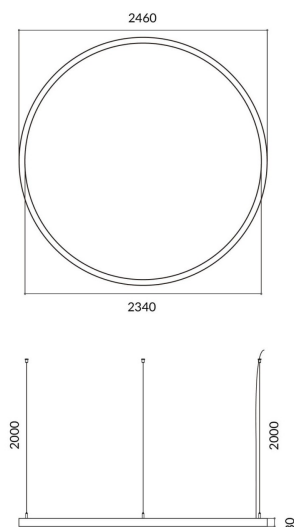

Circle

Luminaria arquitectural Lavov de la familia Circle con una potencia de 150Wy una distribución luminosa difusa, con un flujo luminoso real de 13500lm. Fabricado en Extrusión de aluminio y difusor de PCy acabado en color negro. Driver DALI.

Código artículo	86.A003.3403.02
Tipo de producto	Outdoor
Categoría	Luminarias arquitecturales
Familia	Circle
Pictograms	

Esquema

Producto	
Potencia real (W)	150W
Flujo luminoso real (lm)	13500
Color	negro
Chip Brand	Sanan
Driver incluido	si
Equipo	DALI
Power Factor	>0,95
Flicker Free	si
Vida media (h)	L80 B20, 50,000hrs
Temperatura de color (K)	4000K
Consistencia de color (SDCM)	SDCM<3
CRI	80