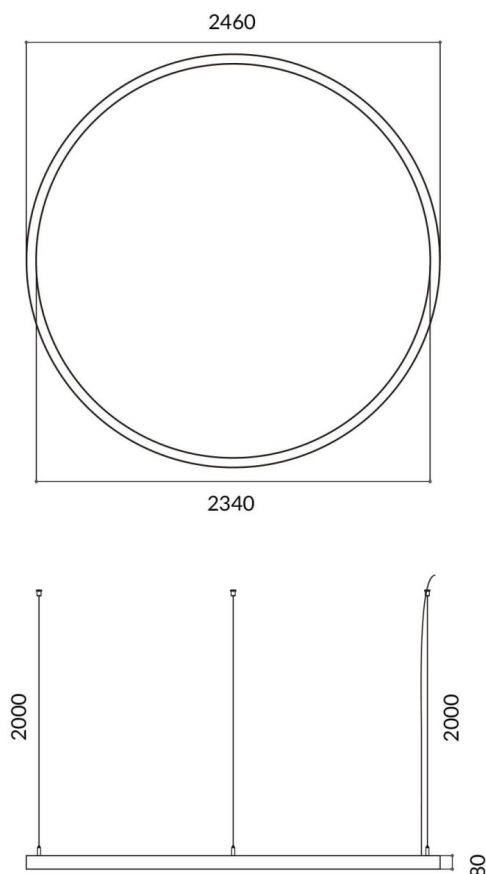

Circle

Luminaria arquitectural Lavov de la familia Circle con una potencia de 150W y una distribución luminosa difusa, con un flujo luminoso real de 13500lm. Fabricado en Extrusión de aluminio y difusor de PC y acabado en color gris. Driver DALI.

Código artículo	86.A003.3403.03
Tipo de producto	Indoor
Categoría	Luminarias arquitecturales
Familia	Circle
Pictograms	

Esquema

Producto	
Potencia real (W)	150W
Flujo luminoso real (lm)	13500
Color	gris
Chip Brand	Sanan
Driver incluido	si
Equipo	DALI
Power Factor	>0,95
Flicker Free	si
Vida media (h)	L80 B20, 50,000hrs
Temperatura de color (K)	4000K
Consistencia de color (SDCM)	SDCM<3
CRI	80