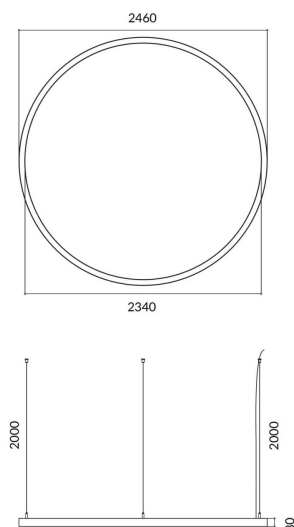

Circle

Luminaria arquitectural Lavov de la familia Circle con una potencia de 150Wy una distribución luminosa difusa, con un flujo luminoso real de 13500lm. Fabricado en Extrusión de aluminio y difusor de PCy acabado en color gris. Driver DALI.

Código artículo	86.A003.3403.03
Tipo de producto	Indoor
Categoría	Luminarias arquitecturales
Familia	Circle

Pictograms

Esquema

Producto

Potencia real (W)	150W
Flujo luminoso real (lm)	13500
Color	gris
Chip Brand	Sanan
Driver incluido	si
Equipo	DALI
Power Factor	>0,95
Flicker Free	si
Vida media (h)	L80 B20, 50,000hrs
Temperatura de color (K)	4000K
Consistencia de color (SDCM)	SDCM<3
CRI	80