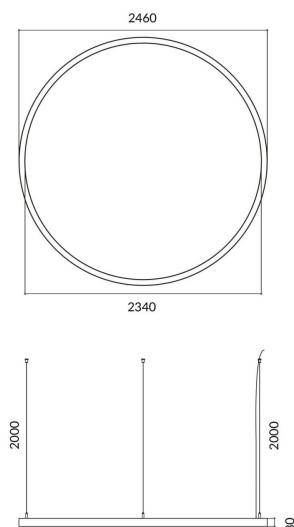

Circle

Luminaria arquitectural Lavov de la familia Circle con una potencia de 150Wy una distribución luminosa difusa, con un flujo luminoso real de 13500lm. Fabricado en Extrusión de aluminio y difusor de PCy acabado en color gris. Driver DALI.

Código artículo	86.A003.3403.03
Tipo de producto	Outdoor
Categoría	Luminarias arquitecturales
Familia	Circle
Pictograms	

Esquema

Producto	
Potencia real (W)	150W
Flujo luminoso real (lm)	13500
Color	gris
Chip Brand	Sanan
Driver incluido	si
Equipo	DALI
Power Factor	>0,95
Flicker Free	si
Vida media (h)	L80 B20, 50,000hrs
Temperatura de color (K)	4000K
Consistencia de color (SDCM)	SDCM<3
CRI	80