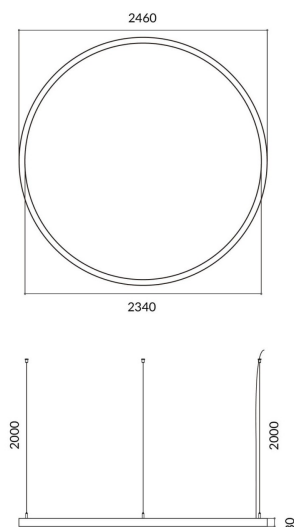

Circle

Luminaria arquitectural Lavov de la familia Circle con una potencia de 150Wy una distribución luminosa difusa, con un flujo luminoso real de 13500lm. Fabricado en Extrusión de aluminio y difusor de PCy acabado en color gris. Driver DALI.

Código artículo	86.A003.3403.03
Tipo de producto	Indoor
Categoría	Luminarias arquitecturales
Familia	Circle
Pictograms	

Esquema

Producto	
Potencia real (W)	150W
Flujo luminoso real (lm)	13500
Color	gris
Chip Brand	Sanan
Driver incluido	si
Equipo	DALI
Power Factor	>0,95
Flicker Free	si
Vida media (h)	L80 B20, 50,000hrs
Temperatura de color (K)	4000K
Consistencia de color (SDCM)	SDCM<3
CRI	80