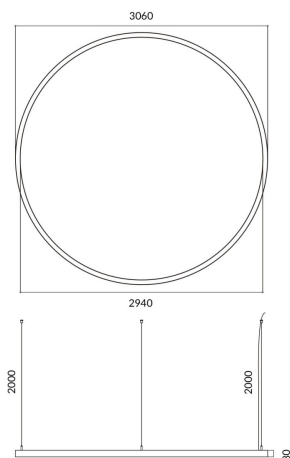

Circle

Luminaria arquitectural Lavov de la familia Circle con una potencia de 180W y una distribución luminosa difusa, con un flujo luminoso real de 16200lm. Fabricado en Extrusión de aluminio y difusor de PCy acabado en color blanco. Driver ON-OFF.

Código artículo	86.A003.4401.01
Tipo de producto	Indoor
Categoría	Luminarias arquitecturales
Familia	Circle

Pictograms

Esquema

Producto

Potencia real (W)	180W
Flujo luminoso real (lm)	16200
Color	blanco
Chip Brand	Sanan
Driver incluido	si
Equipo	ON-OFF
Power Factor	>0,95
Flicker Free	si
Vida media (h)	L80 B20, 50,000hrs
Temperatura de color (K)	4000K
Consistencia de color (SDCM)	SDCM<3
CRI	80