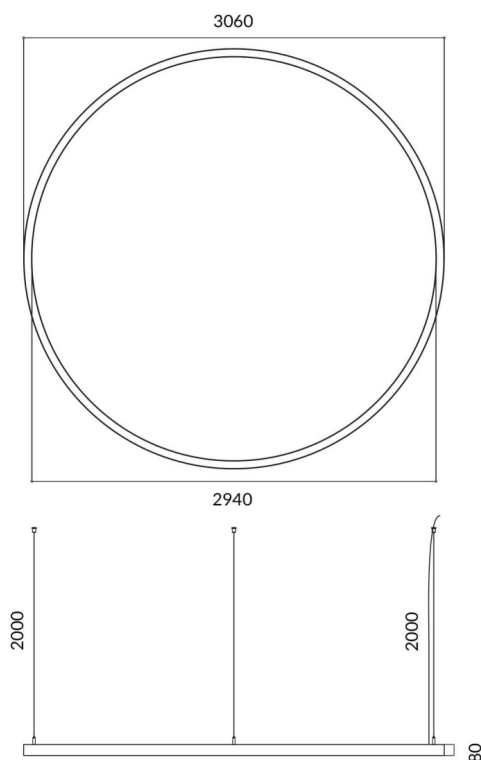

Circle

Luminaria arquitectural Lavov de la familia Circle con una potencia de 180W y una distribución luminosa difusa, con un flujo luminoso real de 16200lm. Fabricado en extrusión de aluminio y difusor de PC y acabado en color blanco. Driver ON-OFF.

Código artículo	86.A003.4401.01
Tipo de producto	Indoor
Categoría	Luminarias arquitecturales
Familia	Circle
Pictograms	

Esquema

Producto	
Potencia real (W)	180W
Flujo luminoso real (lm)	16200
Color	blanco
Marca del LED	Sanan
Driver incluido	si
Equipo	ON-OFF
Power Factor	>0,95
Flicker Free	si
Fuente de luz	LED
Tipo de LED	SMD
Vida media (h)	L80 B20, 50,000hrs
Temperatura de color (K)	4000K
Consistencia de color (SDCM)	SDCM3
CRI	80