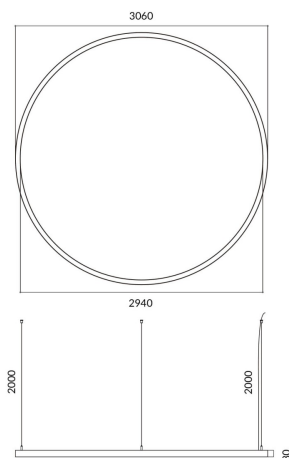

Circle

Luminaria arquitectural Lavov de la familia Circle con una potencia de 180W y una distribución luminosa difusa, con un flujo luminoso real de 16200lm. Fabricado en Extrusión de aluminio y difusor de PCy acabado en color negro. Driver ON-OFF.

Código artículo	86.A003.4401.02
Tipo de producto	Indoor
Categoría	Luminarias arquitecturales
Familia	Circle

Pictograms

Esquema

Producto

Potencia real (W)	180W
Flujo luminoso real (lm)	16200
Color	negro
Chip Brand	Sanan
Driver incluido	si
Equipo	ON-OFF
Power Factor	>0,95
Flicker Free	si
Vida media (h)	L80 B20, 50,000hrs
Temperatura de color (K)	4000K
Consistencia de color (SDCM)	SDCM<3
CRI	80