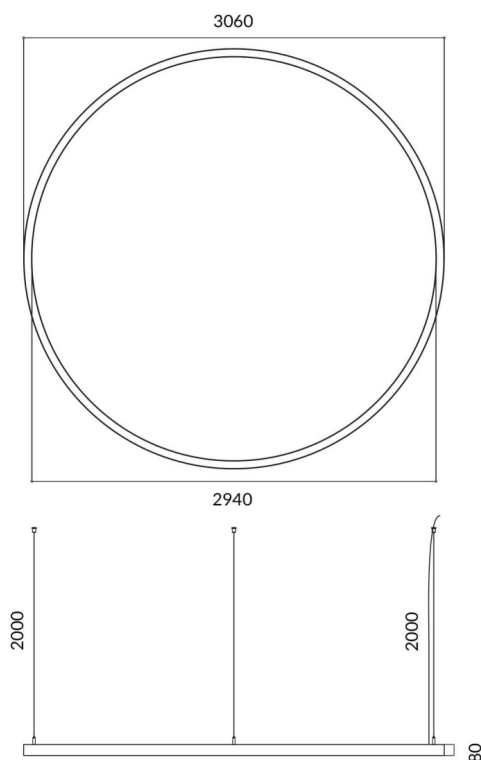

Circle

Luminaria arquitectural Lavov de la familia Circle con una potencia de 180W y una distribución luminosa difusa, con un flujo luminoso real de 16200lm. Fabricado en extrusión de aluminio y difusor de PC y acabado en color negro. Driver ON-OFF.

Código artículo	86.A003.4401.02
Tipo de producto	Indoor
Categoría	Luminarias arquitecturales
Familia	Circle
Pictograms	

Esquema

Producto	
Potencia real (W)	180W
Flujo luminoso real (lm)	16200
Color	negro
Marca del LED	Sanan
Driver incluido	si
Equipo	ON-OFF
Power Factor	>0,95
Flicker Free	si
Fuente de luz	LED
Tipo de LED	SMD
Vida media (h)	L80 B20, 50,000hrs
Temperatura de color (K)	4000K
Consistencia de color (SDCM)	SDCM3
CRI	80