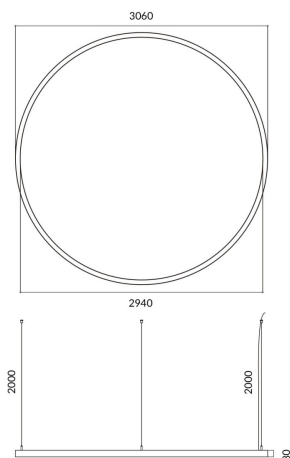

Producto	
Potencia real (W)	180W
Flujo luminoso real (lm)	16200
Color	negro
Chip Brand	Sanan
Driver incluido	si
Equipo	ON-OFF
Power Factor	>0,95
Flicker Free	si
Vida media (h)	L80 B20, 50,000hrs
Temperatura de color (K)	4000K
Consistencia de color (SDCM)	SDCM<3
CRI	80