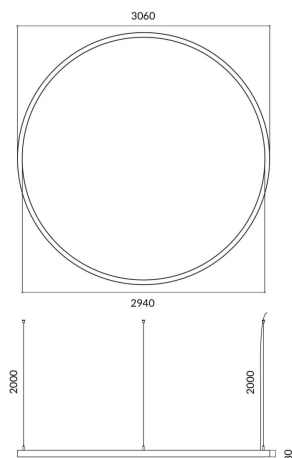

Circle

Luminaria arquitectural Lavov de la familia Circle con una potencia de 180Wy una distribución luminosa difusa, con un flujo luminoso real de 16200lm. Fabricado en Extrusión de aluminio y difusor de PCy acabado en color gris. Driver ON-OFF.

Código artículo	86.A003.4401.03
Tipo de producto	Indoor
Categoría	Luminarias arquitecturales
Familia	Circle

Pictograms

Esquema

Producto	
Potencia real (W)	180W
Flujo luminoso real (lm)	16200
Color	gris
Chip Brand	Sanan
Driver incluido	si
Equipo	ON-OFF
Power Factor	>0,95
Flicker Free	si
Vida media (h)	L80 B20, 50,000hrs
Temperatura de color (K)	4000K
Consistencia de color (SDCM)	SDCM<3
CRI	80