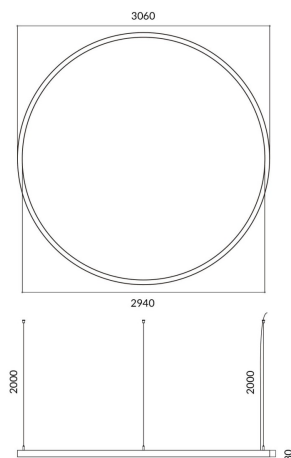

Circle

Luminaria arquitectural Lavov de la familia Circle con una potencia de 180W y una distribución luminosa difusa, con un flujo luminoso real de 16200lm. Fabricado en Extrusión de aluminio y difusor de PCy acabado en color gris. Driver ON-OFF.

Código artículo	86.A003.4401.03
Tipo de producto	Outdoor
Categoría	Luminarias arquitecturales
Familia	Circle

Pictograms

Esquema

Producto

Potencia real (W)	180W
Flujo luminoso real (lm)	16200
Color	gris
Chip Brand	Sanan
Driver incluido	si
Equipo	ON-OFF
Power Factor	>0,95
Flicker Free	si
Vida media (h)	L80 B20, 50,000hrs
Temperatura de color (K)	4000K
Consistencia de color (SDCM)	SDCM<3
CRI	80