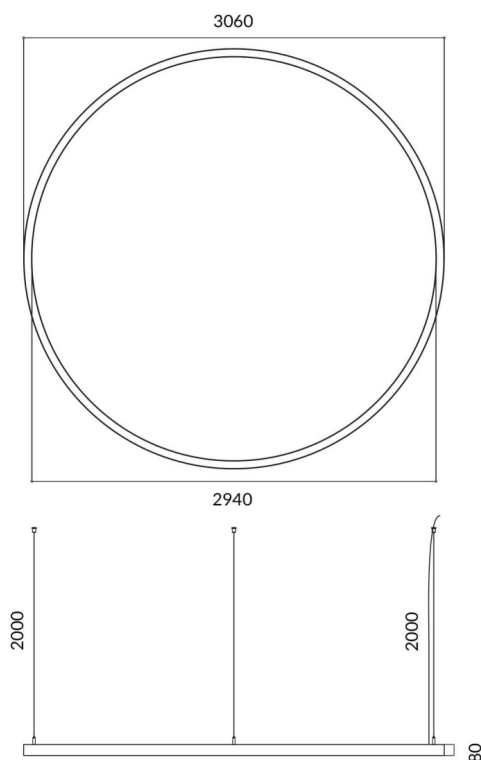

Circle

Luminaria arquitectural Lavov de la familia Circle con una potencia de 180W y una distribución luminosa difusa, con un flujo luminoso real de 16200lm. Fabricado en Extrusión de aluminio y difusor de PC y acabado en color gris. Driver ON-OFF.

Código artículo	86.A003.4401.03
Tipo de producto	Indoor
Categoría	Luminarias arquitecturales
Familia	Circle
Pictograms	

Esquema

Producto	
Potencia real (W)	180W
Flujo luminoso real (lm)	16200
Color	gris
Marca del LED	Sanan
Driver incluido	si
Equipo	ON-OFF
Power Factor	>0,95
Flicker Free	si
Fuente de luz	LED
Tipo de LED	SMD
Vida media (h)	L80 B20, 50,000hrs
Temperatura de color (K)	4000K
Consistencia de color (SDCM)	SDCM3
CRI	80