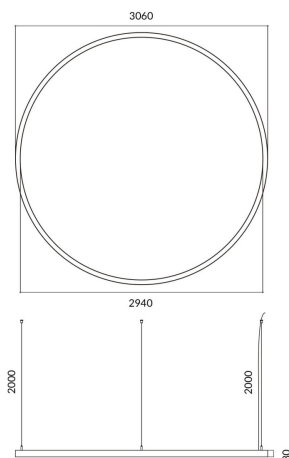

Circle

Luminaria arquitectural Lavov de la familia Circle con una potencia de 180W y una distribución luminosa difusa, con un flujo luminoso real de 16200lm. Fabricado en Extrusión de aluminio y difusor de PCy acabado en color gris. Driver ON-OFF.

Código artículo	86.A003.4401.03
Tipo de producto	Indoor
Categoría	Luminarias arquitecturales
Familia	Circle

Pictograms

Esquema

Producto

Potencia real (W)	180W
Flujo luminoso real (lm)	16200
Color	gris
Chip Brand	Sanan
Driver incluido	si
Equipo	ON-OFF
Power Factor	>0,95
Flicker Free	si
Vida media (h)	L80 B20, 50,000hrs
Temperatura de color (K)	4000K
Consistencia de color (SDCM)	SDCM<3
CRI	80