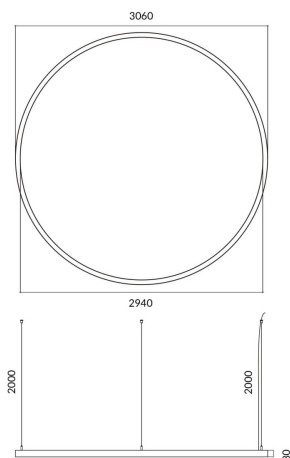

Circle

Luminaria arquitectural Lavov de la familia Circle con una potencia de 180Wy una distribución luminosa difusa, con un flujo luminoso real de 16200lm. Fabricado en Extrusión de aluminio y difusor de PCy acabado en color blanco. Driver DALI.

Código artículo	86.A003.4403.01
Tipo de producto	Indoor
Categoría	Luminarias arquitecturales
Familia	Circle
Pictograms	

Esquema

Producto	
Potencia real (W)	180W
Flujo luminoso real (lm)	16200
Color	blanco
Chip Brand	Sanan
Driver incluido	si
Equipo	DALI
Power Factor	>0,95
Flicker Free	si
Vida media (h)	L80 B20, 50,000hrs
Temperatura de color (K)	4000K
Consistencia de color (SDCM)	SDCM<3
CRI	80