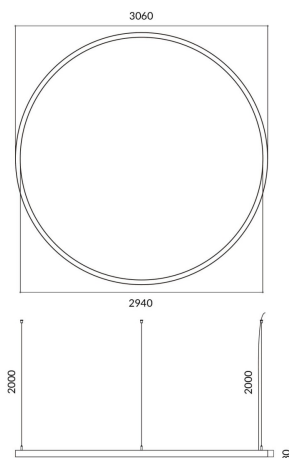

Circle

Luminaria arquitectural Lavov de la familia Circle con una potencia de 180W y una distribución luminosa difusa, con un flujo luminoso real de 16200lm. Fabricado en Extrusión de aluminio y difusor de PCy acabado en color blanco. Driver DALI.

Código artículo	86.A003.4403.01
Tipo de producto	Indoor
Categoría	Luminarias arquitecturales
Familia	Circle
Pictograms	

Esquema

Producto	
Potencia real (W)	180W
Flujo luminoso real (lm)	16200
Color	blanco
Chip Brand	Sanan
Driver incluido	si
Equipo	DALI
Power Factor	>0,95
Flicker Free	si
Vida media (h)	L80 B20, 50,000hrs
Temperatura de color (K)	4000K
Consistencia de color (SDCM)	SDCM<3
CRI	80