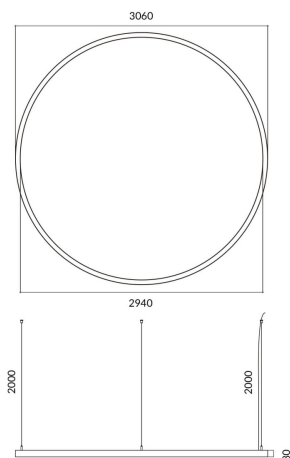

Circle

Luminaria arquitectural Lavov de la familia Circle con una potencia de 180W y una distribución luminosa difusa, con un flujo luminoso real de 16200lm. Fabricado en Extrusión de aluminio y difusor de PCy acabado en color negro. Driver DALI.

Código artículo	86.A003.4403.02
Tipo de producto	Indoor
Categoría	Luminarias arquitecturales
Familia	Circle
Pictograms	

Esquema

Producto	
Potencia real (W)	180W
Flujo luminoso real (lm)	16200
Color	negro
Chip Brand	Sanan
Driver incluido	si
Equipo	DALI
Power Factor	>0,95
Flicker Free	si
Vida media (h)	L80 B20, 50,000hrs
Temperatura de color (K)	4000K
Consistencia de color (SDCM)	SDCM<3
CRI	80