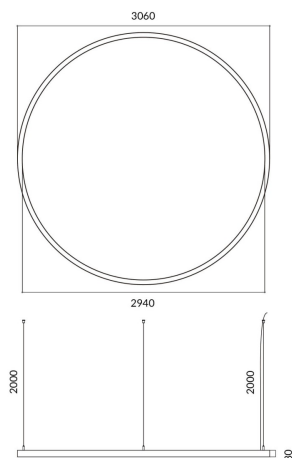

Circle

Luminaria arquitectural Lavov de la familia Circle con una potencia de 180Wy una distribución luminosa difusa, con un flujo luminoso real de 16200lm. Fabricado en Extrusión de aluminio y difusor de PCy acabado en color negro. Driver DALI.

Código artículo	86.A003.4403.02
Tipo de producto	Indoor
Categoría	Luminarias arquitecturales
Familia	Circle
Pictograms	

Esquema

Producto	
Potencia real (W)	180W
Flujo luminoso real (lm)	16200
Color	negro
Chip Brand	Sanan
Driver incluido	si
Equipo	DALI
Power Factor	>0,95
Flicker Free	si
Vida media (h)	L80 B20, 50,000hrs
Temperatura de color (K)	4000K
Consistencia de color (SDCM)	SDCM<3
CRI	80