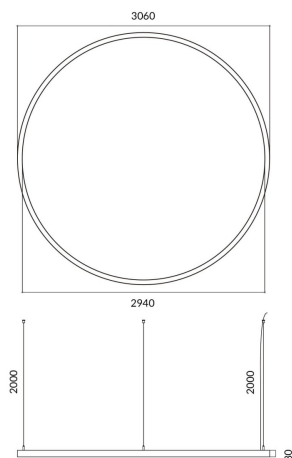

Circle

Luminaria arquitectural Lavov de la familia Circle con una potencia de 180W y una distribución luminosa difusa, con un flujo luminoso real de 16200lm. Fabricado en Extrusión de aluminio y difusor de PCy acabado en color gris. Driver DALI.

Código artículo	86.A003.4403.03
Tipo de producto	Indoor
Categoría	Luminarias arquitecturales
Familia	Circle
Pictograms	

Esquema

Producto	
Potencia real (W)	180W
Flujo luminoso real (lm)	16200
Color	gris
Chip Brand	Sanan
Driver incluido	si
Equipo	DALI
Power Factor	>0,95
Flicker Free	si
Vida media (h)	L80 B20, 50,000hrs
Temperatura de color (K)	4000K
Consistencia de color (SDCM)	SDCM<3
CRI	80