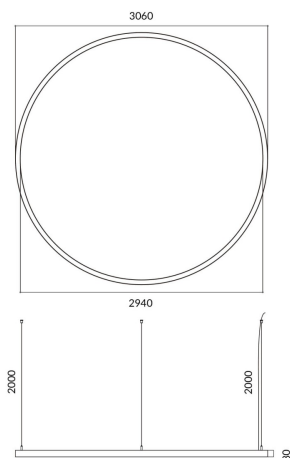

Circle

Luminaria arquitectural Lavov de la familia Circle con una potencia de 180W y una distribución luminosa difusa, con un flujo luminoso real de 16200lm. Fabricado en Extrusión de aluminio y difusor de PCy acabado en color gris. Driver DALI.

Código artículo	86.A003.4403.03
Tipo de producto	Indoor
Categoría	Luminarias arquitecturales
Familia	Circle
Pictograms	

Esquema

Producto	
Potencia real (W)	180W
Flujo luminoso real (lm)	16200
Color	gris
Chip Brand	Sanan
Driver incluido	si
Equipo	DALI
Power Factor	>0,95
Flicker Free	si
Vida media (h)	L80 B20, 50,000hrs
Temperatura de color (K)	4000K
Consistencia de color (SDCM)	SDCM<3
CRI	80