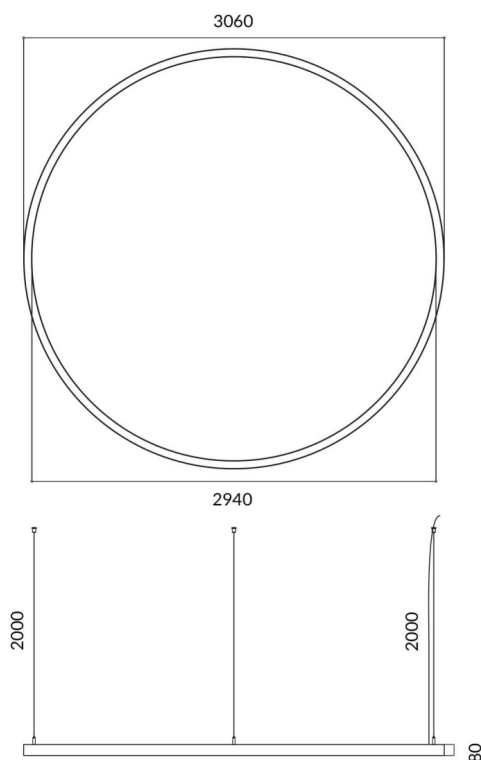

Circle

Luminaria arquitectural Lavov de la familia Circle con una potencia de 180W y una distribución luminosa difusa, con un flujo luminoso real de 16200lm. Fabricado en extrusión de aluminio y difusor de PC y acabado en color gris. Driver DALI.

Código artículo	86.A003.4403.03
Tipo de producto	Indoor
Categoría	Luminarias arquitecturales
Familia	Circle
Pictograms	

Esquema

Producto	
Potencia real (W)	180W
Flujo luminoso real (lm)	16200
Color	gris
Marca del LED	Sanan
Driver incluido	si
Equipo	DALI
Power Factor	>0,95
Flicker Free	si
Fuente de luz	LED
Tipo de LED	SMD
Vida media (h)	L80 B20, 50,000hrs
Temperatura de color (K)	4000K
Consistencia de color (SDCM)	SDCM3
CRI	80