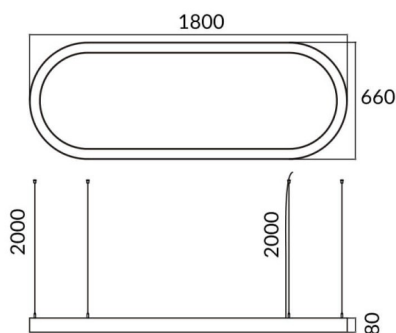

Oval

Luminaria arquitectiral Lavov de la familia Ovalcon una potencia de 75Wy una distribucion luminosa difusa. con un flujo luminoso real de 7500lm. Fabricado en Extrusión de aluminio y difusor de PCy acabado en color blanco. Driver ON-OFF.

Código artículo	86.A004.1401.01
Tipo de producto	Indoor
Categoría	Luminarias arquitecturales
Familia	Oval
Pictograms	

Dimensions

Product dimensions (mm) **L1800*W660*H80mm**

Esquema

Producto	
Potencia real (W)	75W
Flujo luminoso real (lm)	7500
Color	blanco
Marca del LED	Sanan
Driver incluido	si
Equipo	ON-OFF
Power Factor	>0,95
Flicker Free	si
Fuente de luz	LED
Tipo de LED	SMD
Vida media (h)	L80 B20, 50,000hrs
Temperatura de color (K)	4000K
Consistencia de color (SDCM)	SDCM3
CRI	80