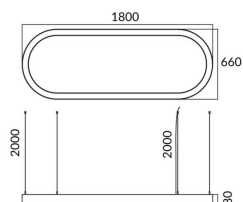

Oval

Luminaria arquitectural Lavov de la familia Ovalcon una potencia de 75Wy una distribucion luminosa difusa. con un flujo luminoso real de 7500lm. Fabricado en Extrusión de aluminio y difusor de PCy acabado en color blanco. Driver ON-OFF.

Código artículo	86.A004.1401.01
Tipo de producto	Outdoor
Categoría	Luminarias arquitecturales
Familia	Oval

Pictograms

Dimensions

Product dimensions (mm) L1800*W660*H80mm

Esquema

Producto

Potencia real (W)	75W
Flujo luminoso real (lm)	7500
Color	blanco
Chip Brand	Sanan
Driver incluido	si
Equipo	ON-OFF
Power Factor	>0,95
Flicker Free	si
Vida media (h)	L80 B20, 50,000hrs
Temperatura de color (K)	4000K
Consistencia de color (SDCM)	SDCM<3
CRI	80