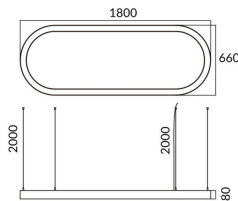

Oval

Luminaria arquitectural Lavov de la familia Ovalcon una potencia de 75Wy una distribucion luminosa difusa. con un flujo luminoso real de 7500lm. Fabricado en Extrusión de aluminio y difusor de PCy acabado en color blanco. Driver ON-OFF.

Código artículo	86.A004.1401.01
Tipo de producto	Indoor
Categoría	Luminarias arquitecturales
Familia	Oval

Pictograms

Dimensions

Product dimensions (mm) **L1800*W660*H80mm**

Esquema

Producto

Potencia real (W)	75W
Flujo luminoso real (lm)	7500
Color	blanco
Chip Brand	Sanan
Driver incluido	si
Equipo	ON-OFF
Power Factor	>0,95
Flicker Free	si
Vida media (h)	L80 B20, 50,000hrs
Temperatura de color (K)	4000K
Consistencia de color (SDCM)	SDCM<3
CRI	80