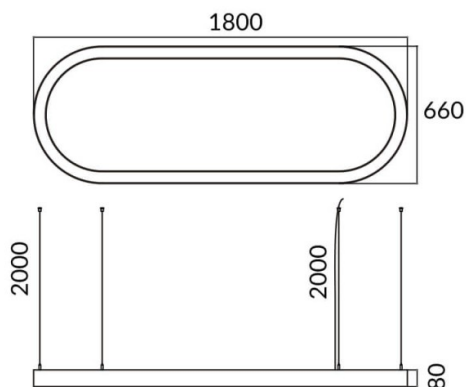

Oval

Luminaria arquitectural Lavov de la familia Ovalcon una potencia de 75Wy una distribucion luminosa difusa. con un flujo luminoso real de 7500lm. Fabricado en Extrusión de aluminio y difusor de PCy acabado en color negro. Driver ON-OFF.

Código artículo	86.A004.1401.02
Tipo de producto	Indoor
Categoría	Luminarias arquitecturales
Familia	Oval
Pictograms	

Dimensions

Product dimensions (mm) L1800*W660*H80mm

Esquema

Producto	
Potencia real (W)	75W
Flujo luminoso real (lm)	7500
Color	negro
Chip Brand	Sanan
Driver incluido	si
Equipo	ON-OFF
Power Factor	>0,95
Flicker Free	si
Vida media (h)	L80 B20, 50,000hrs
Temperatura de color (K)	4000K
Consistencia de color (SDCM)	SDCM<3
CRI	80