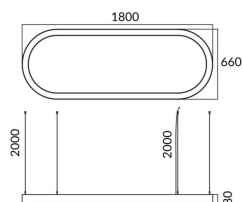

Código artículo	86.A004.1401.02
Tipo de producto	Outdoor
Categoría	Luminarias arquitecturales
Familia	Oval

Pictograms

Dimensions

Product dimensions (mm) L1800*W660*H80mm

Esquema

Producto

Potencia real (W)	75W
Flujo luminoso real (lm)	7500
Color	negro
Chip Brand	Sanan
Driver incluido	si
Equipo	ON-OFF
Power Factor	>0,95
Flicker Free	si
Vida media (h)	L80 B20, 50,000hrs
Temperatura de color (K)	4000K
Consistencia de color (SDCM)	SDCM<3
CRI	80