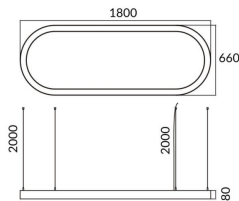

Oval

Luminaria arquitectural Lavov de la familia Ovalcon una potencia de 75Wy una distribucion luminosa difusa. con un flujo luminoso real de 7500lm. Fabricado en Extrusión de aluminio y difusor de PCy acabado en color gris. Driver ON-OFF.

Código artículo	86.A004.1401.03
Tipo de producto	Indoor
Categoría	Luminarias arquitecturales
Familia	Oval

Pictograms

Dimensions

Product dimensions (mm) L1800*W660*H80mm

Esquema

Producto

Potencia real (W)	75W
Flujo luminoso real (lm)	7500
Color	gris
Chip Brand	Sanan
Driver incluido	si
Equipo	ON-OFF
Power Factor	>0,95
Flicker Free	si
Vida media (h)	L80 B20, 50,000hrs
Temperatura de color (K)	4000K
Consistencia de color (SDCM)	SDCM<3
CRI	80