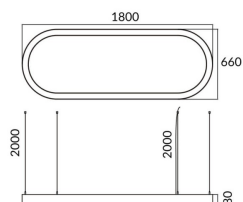

Oval

Luminaria arquitectural Lavov de la familia Ovalcon una potencia de 75Wy una distribucion luminosa difusa. con un flujo luminoso real de 7500lm. Fabricado en Extrusión de aluminio y difusor de PCy acabado en color gris. Driver ON-OFF.

Código artículo	86.A004.1401.03
Tipo de producto	Outdoor
Categoría	Luminarias arquitecturales
Familia	Oval

Pictograms

Dimensions

Product dimensions (mm) L1800*W660*H80mm

Esquema

Producto

Potencia real (W)	75W
Flujo luminoso real (lm)	7500
Color	gris
Chip Brand	Sanan
Driver incluido	si
Equipo	ON-OFF
Power Factor	>0,95
Flicker Free	si
Vida media (h)	L80 B20, 50,000hrs
Temperatura de color (K)	4000K
Consistencia de color (SDCM)	SDCM<3
CRI	80