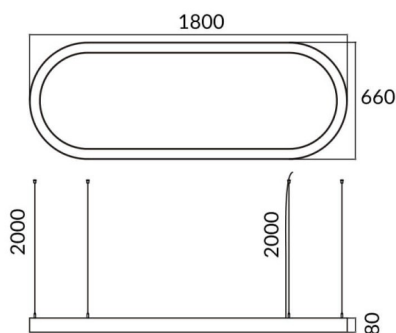

Oval

Luminaria arquitectiral Lavov de la familia Ovalcon una potencia de 75Wy una distribucion luminosa difusa. con un flujo luminoso real de 7500lm. Fabricado en Extrusión de aluminio y difusor de PCy acabado en color blanco. Driver DALI .

Código artículo	86.A004.1403.01
Tipo de producto	Indoor
Categoría	Luminarias arquitecturales
Familia	Oval
Pictograms	

Dimensions

Product dimensions (mm) **L1800*W660*H80mm**

Esquema

Producto	
Potencia real (W)	75W
Flujo luminoso real (lm)	7500
Color	blanco
Marca del LED	Sanan
Driver incluido	si
Equipo	DALI
Power Factor	>0,95
Flicker Free	si
Fuente de luz	LED
Tipo de LED	SMD
Vida media (h)	L80 B20, 50,000hrs
Temperatura de color (K)	4000K
Consistencia de color (SDCM)	SDCM3
CRI	80