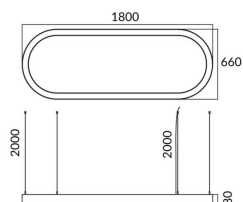

Esquema

Producto

Potencia real (W)	75W
Flujo luminoso real (lm)	7500
Color	blanco
Chip Brand	Sanan
Driver incluido	si
Equipo	DALI
Power Factor	>0,95
Flicker Free	si
Vida media (h)	L80 B20, 50,000hrs
Temperatura de color (K)	4000K
Consistencia de color (SDCM)	SDCM<3
CRI	80