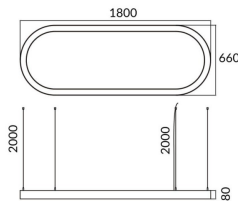

Oval

Luminaria arquitectural Lavov de la familia Ovalcon una potencia de 75Wy una distribucion luminosa difusa. con un flujo luminoso real de 7500lm. Fabricado en Extrusión de aluminio y difusor de PCy acabado en color negro. Driver DALI .

Código artículo	86.A004.1403.02
Tipo de producto	Indoor
Categoría	Luminarias arquitecturales
Familia	Oval

Pictograms

Dimensions

Product dimensions (mm) L1800*W660*H80mm

Esquema

Producto

Potencia real (W)	75W
Flujo luminoso real (lm)	7500
Color	negro
Chip Brand	Sanan
Driver incluido	si
Equipo	DALI
Power Factor	>0,95
Flicker Free	si
Vida media (h)	L80 B20, 50,000hrs
Temperatura de color (K)	4000K
Consistencia de color (SDCM)	SDCM<3
CRI	80