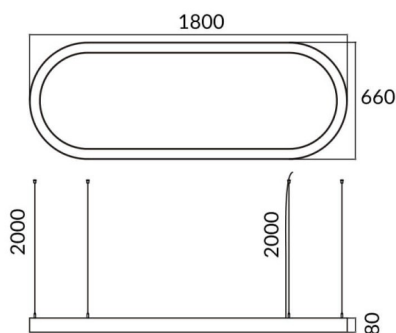

Esquema

Producto	
Potencia real (W)	75W
Flujo luminoso real (lm)	7500
Color	negro
Marca del LED	Sanan
Driver incluido	si
Equipo	DALI
Power Factor	>0,95
Flicker Free	si
Fuente de luz	LED
Tipo de LED	SMD
Vida media (h)	L80 B20, 50,000hrs
Temperatura de color (K)	4000K
Consistencia de color (SDCM)	SDCM3
CRI	80