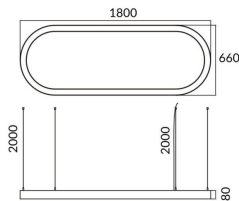

Oval

Luminaria arquitectural Lavov de la familia Ovalcon una potencia de 75Wy una distribucion luminosa difusa. con un flujo luminoso real de 7500lm. Fabricado en Extrusión de aluminio y difusor de PCy acabado en color gris. Driver DALI .

Código artículo	86.A004.1403.03
Tipo de producto	Outdoor
Categoría	Luminarias arquitecturales
Familia	Oval

Pictograms

Dimensions

Product dimensions (mm) L1800*W660*H80mm

Esquema

Producto

Potencia real (W)	75W
Flujo luminoso real (lm)	7500
Color	gris
Chip Brand	Sanan
Driver incluido	si
Equipo	DALI
Power Factor	>0,95
Flicker Free	si
Vida media (h)	L80 B20, 50,000hrs
Temperatura de color (K)	4000K
Consistencia de color (SDCM)	SDCM<3
CRI	80