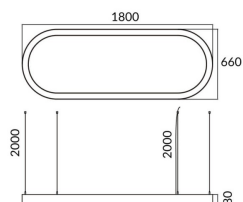

Oval

Luminaria arquitectural Lavov de la familia Ovalcon una potencia de 75Wy una distribucion luminosa difusa. con un flujo luminoso real de 7500lm. Fabricado en Extrusión de aluminio y difusor de PCy acabado en color gris. Driver DALI .

Código artículo	86.A004.1403.03
Tipo de producto	Indoor
Categoría	Luminarias arquitecturales
Familia	Oval

Pictograms

Dimensions

Product dimensions (mm) L1800*W660*H80mm

Esquema

Producto

Potencia real (W)	75W
Flujo luminoso real (lm)	7500
Color	gris
Chip Brand	Sanan
Driver incluido	si
Equipo	DALI
Power Factor	>0,95
Flicker Free	si
Vida media (h)	L80 B20, 50,000hrs
Temperatura de color (K)	4000K
Consistencia de color (SDCM)	SDCM<3
CRI	80