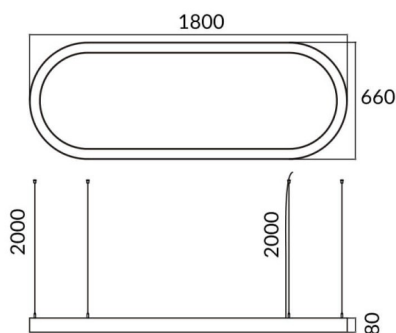

Oval

Luminaria arquitectiral Lavov de la familia Ovalcon una potencia de 75Wy una distribucion luminosa difusa. con un flujo luminoso real de 7500lm. Fabricado en Extrusión de aluminio y difusor de PCy acabado en color gris. Driver DALI .

Código artículo	86.A004.1403.03
Tipo de producto	Indoor
Categoría	Luminarias arquitecturales
Familia	Oval
Pictograms	

Dimensions

Product dimensions (mm) **L1800*W660*H80mm**

Esquema

Producto	
Potencia real (W)	75W
Flujo luminoso real (lm)	7500
Color	gris
Marca del LED	Sanan
Driver incluido	si
Equipo	DALI
Power Factor	>0,95
Flicker Free	si
Fuente de luz	LED
Tipo de LED	SMD
Vida media (h)	L80 B20, 50,000hrs
Temperatura de color (K)	4000K
Consistencia de color (SDCM)	SDCM3
CRI	80