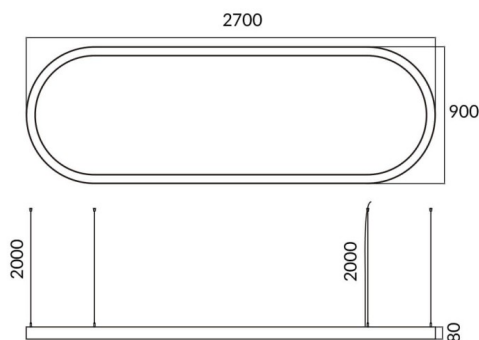

Oval

Luminaria arquitectural Lavov de la familia Ovalcon una potencia de 110Wy una distribucion luminosa difusa. con un flujo luminoso real de 11100lm. Fabricado en Extrusión de aluminio y difusor de PCy acabado en color blanco. Driver ON-OFF.

Código artículo	86.A004.2401.01
Tipo de producto	Indoor
Categoría	Luminarias arquitecturales
Familia	Oval
Pictograms	

Dimensions

Product dimensions (mm) L2700*W900*H80mm

Esquema

Producto	
Potencia real (W)	110W
Flujo luminoso real (lm)	11100
Color	blanco
Chip Brand	Sanan
Driver incluido	si
Equipo	ON-OFF
Power Factor	>0,95
Flicker Free	si
Vida media (h)	L80 B20, 50,000hrs
Temperatura de color (K)	4000K
Consistencia de color (SDCM)	SDCM<3
CRI	80