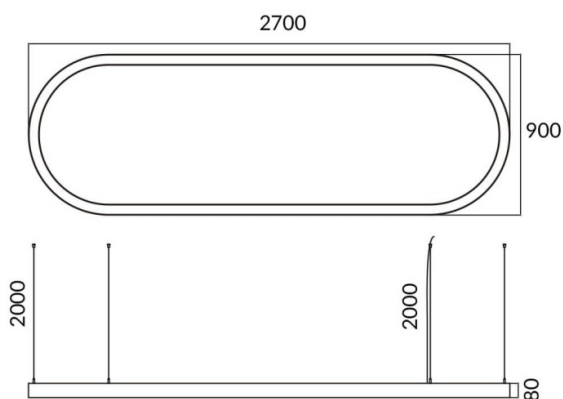

Oval

Luminaria arquitectural Lavov de la familia Ovalcon una potencia de 110Wy una distribucion luminosa difusa. con un flujo luminoso real de 11100lm. Fabricado en Extrusión de aluminio y difusor de PCy acabado en color negro. Driver ON-OFF.

Código artículo	86.A004.2401.02
Tipo de producto	Indoor
Categoría	Luminarias arquitecturales
Familia	Oval
Pictograms	

Dimensions

Product dimensions (mm) L2700*W900*H80mm

Esquema

Producto	
Potencia real (W)	110W
Flujo luminoso real (lm)	11100
Color	negro
Chip Brand	Sanan
Driver incluido	si
Equipo	ON-OFF
Power Factor	>0,95
Flicker Free	si
Vida media (h)	L80 B20, 50,000hrs
Temperatura de color (K)	4000K
Consistencia de color (SDCM)	SDCM<3
CRI	80