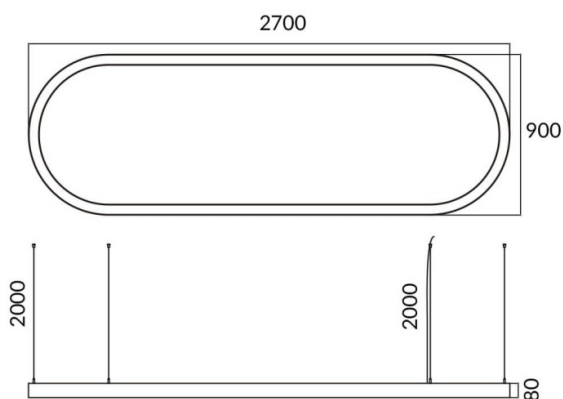

Oval

Luminaria arquitectural Lavov de la familia Ovalcon una potencia de 110Wy una distribucion luminosa difusa. con un flujo luminoso real de 11100lm. Fabricado en Extrusión de aluminio y difusor de PCy acabado en color gris. Driver ON-OFF.

Código artículo	86.A004.2401.03
Tipo de producto	Indoor
Categoría	Luminarias arquitecturales
Familia	Oval
Pictograms	

Dimensions

Product dimensions (mm) L2700*W900*H80mm

Esquema

Producto	
Potencia real (W)	110W
Flujo luminoso real (lm)	11100
Color	gris
Chip Brand	Sanan
Driver incluido	si
Equipo	ON-OFF
Power Factor	>0,95
Flicker Free	si
Vida media (h)	L80 B20, 50,000hrs
Temperatura de color (K)	4000K
Consistencia de color (SDCM)	SDCM<3
CRI	80