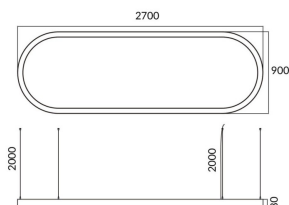

Oval

Luminaria arquitectural Lavov de la familia Ovalcon una potencia de 110Wy una distribucion luminosa difusa. con un flujo luminoso real de 11100lm. Fabricado en Extrusión de aluminio y difusor de PCy acabado en color blanco. Driver DALI .

Código artículo	86.A004.2403.01
Tipo de producto	Outdoor
Categoría	Luminarias arquitecturales
Familia	Oval

Pictograms

Dimensions

Product dimensions (mm) L2700*W900*H80mm

Esquema

Producto

Potencia real (W)	110W
Flujo luminoso real (lm)	11100
Color	blanco
Chip Brand	Sanan
Driver incluido	si
Equipo	DALI
Power Factor	>0,95
Flicker Free	si
Vida media (h)	L80 B20, 50,000hrs
Temperatura de color (K)	4000K
Consistencia de color (SDCM)	SDCM<3
CRI	80