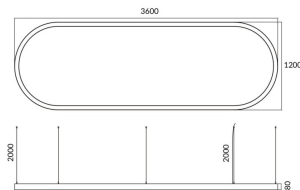

Oval

Luminaria arquitectural Lavov de la familia Ovalcon una potencia de 155Wy una distribucion luminosa difusa. con un flujo luminoso real de 15500lm. Fabricado en Extrusión de aluminio y difusor de PCy acabado en color blanco. Driver ON-OFF.

Código artículo	86.A004.3401.01
Tipo de producto	Indoor
Categoría	Luminarias arquitecturales
Familia	Oval

Pictograms

Dimensions

Product dimensions (mm) L3600*W1200*H80mm

Esquema

Producto

Potencia real (W)	155W
Flujo luminoso real (lm)	15500
Color	blanco
Chip Brand	Sanan
Driver incluido	si
Equipo	ON-OFF
Power Factor	>0,95
Flicker Free	si
Vida media (h)	L80 B20, 50,000hrs
Temperatura de color (K)	4000K
Consistencia de color (SDCM)	SDCM<3
CRI	80