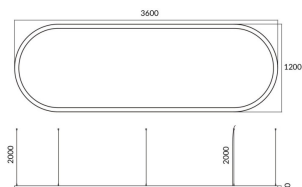

Oval

Luminaria arquitectural Lavov de la familia Ovalcon una potencia de 155Wy una distribucion luminosa difusa. con un flujo luminoso real de 15500lm. Fabricado en Extrusión de aluminio y difusor de PCy acabado en color negro. Driver ON-OFF.

Código artículo	86.A004.3401.02
Tipo de producto	Outdoor
Categoría	Luminarias arquitecturales
Familia	Oval

Pictograms

Dimensions

Product dimensions (mm) L3600*W1200*H80mm

Esquema

Producto

Potencia real (W)	155W
Flujo luminoso real (lm)	15500
Color	negro
Chip Brand	Sanan
Driver incluido	si
Equipo	ON-OFF
Power Factor	>0,95
Flicker Free	si
Vida media (h)	L80 B20, 50,000hrs
Temperatura de color (K)	4000K
Consistencia de color (SDCM)	SDCM<3
CRI	80