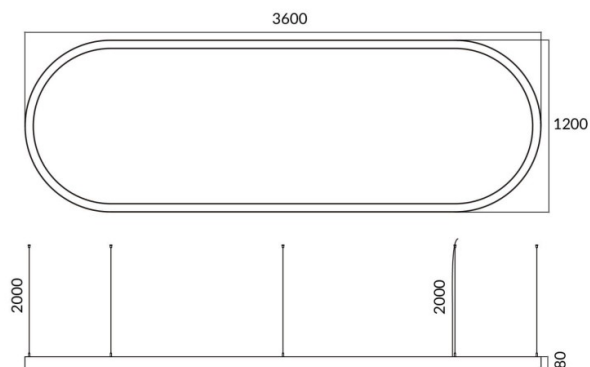

Oval

Luminaria arquitectural Lavov de la familia Ovalcon una potencia de 155Wy una distribucion luminosa difusa. con un flujo luminoso real de 15500lm. Fabricado en Extrusión de aluminio y difusor de PCy acabado en color negro. Driver ON-OFF.

Código artículo	86.A004.3401.02
Tipo de producto	Indoor
Categoría	Luminarias arquitecturales
Familia	Oval
Pictograms	

Dimensions

Product dimensions (mm) **L3600*W1200*H80mm**

Esquema

Producto	
Potencia real (W)	155W
Flujo luminoso real (lm)	15500
Color	negro
Chip Brand	Sanan
Driver incluido	si
Equipo	ON-OFF
Power Factor	>0,95
Flicker Free	si
Vida media (h)	L80 B20, 50,000hrs
Temperatura de color (K)	4000K
Consistencia de color (SDCM)	SDCM<3
CRI	80