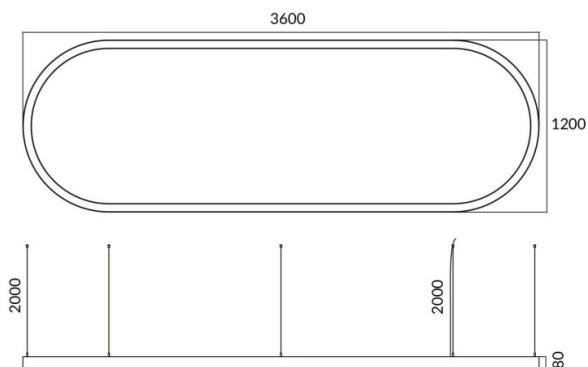

Oval

Luminaria arquitectural Lavov de la familia Ovalcon una potencia de 155Wy una distribucion luminosa difusa. con un flujo luminoso real de 15500lm. Fabricado en Extrusión de aluminio y difusor de PCy acabado en color gris. Driver ON-OFF.

Código artículo	86.A004.3401.03
Tipo de producto	Indoor
Categoría	Luminarias arquitecturales
Familia	Oval
Pictograms	

Dimensions

Product dimensions (mm) **L3600*W1200*H80mm**

Esquema

Producto	
Potencia real (W)	155W
Flujo luminoso real (lm)	15500
Color	gris
Chip Brand	Sanan
Driver incluido	si
Equipo	ON-OFF
Power Factor	>0,95
Flicker Free	si
Vida media (h)	L80 B20, 50,000hrs
Temperatura de color (K)	4000K
Consistencia de color (SDCM)	SDCM<3
CRI	80