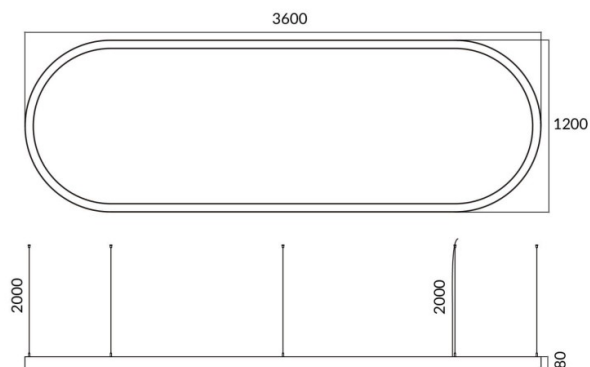

Oval

Luminaria arquitectural Lavov de la familia Ovalcon una potencia de 155Wy una distribucion luminosa difusa. con un flujo luminoso real de 15500lm. Fabricado en Extrusión de aluminio y difusor de PCy acabado en color gris. Driver ON-OFF.

Código artículo	86.A004.3401.03
Tipo de producto	Indoor
Categoría	Luminarias arquitecturales
Familia	Oval
Pictograms	

Dimensions

Product dimensions (mm) **L3600*W1200*H80mm**

Esquema

Producto	
Potencia real (W)	155W
Flujo luminoso real (lm)	15500
Color	gris
Chip Brand	Sanan
Driver incluido	si
Equipo	ON-OFF
Power Factor	>0,95
Flicker Free	si
Vida media (h)	L80 B20, 50,000hrs
Temperatura de color (K)	4000K
Consistencia de color (SDCM)	SDCM<3
CRI	80