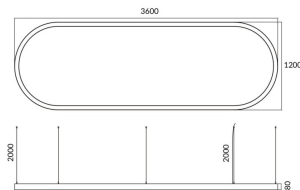

Oval

Luminaria arquitectural Lavov de la familia Ovalcon una potencia de 155Wy una distribucion luminosa difusa. con un flujo luminoso real de 15500lm. Fabricado en Extrusión de aluminio y difusor de PCy acabado en color gris. Driver ON-OFF.

Código artículo	86.A004.3401.03
Tipo de producto	Indoor
Categoría	Luminarias arquitecturales
Familia	Oval

Pictograms

Dimensions

Product dimensions (mm) L3600*W1200*H80mm

Esquema

Producto

Potencia real (W)	155W
Flujo luminoso real (lm)	15500
Color	gris
Chip Brand	Sanan
Driver incluido	si
Equipo	ON-OFF
Power Factor	>0,95
Flicker Free	si
Vida media (h)	L80 B20, 50,000hrs
Temperatura de color (K)	4000K
Consistencia de color (SDCM)	SDCM<3
CRI	80