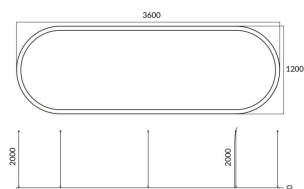

Oval

Luminaria arquitectural Lavov de la familia Ovalcon una potencia de 155Wy una distribucion luminosa difusa. con un flujo luminoso real de 15500lm. Fabricado en Extrusión de aluminio y difusor de PCy acabado en color blanco. Driver DALI .

Código artículo	86.A004.3403.01
Tipo de producto	Outdoor
Categoría	Luminarias arquitecturales
Familia	Oval

Pictograms

Dimensions

Product dimensions (mm) L3600*W1200*H80mm

Esquema

Producto

Potencia real (W)	155W
Flujo luminoso real (lm)	15500
Color	blanco
Chip Brand	Sanan
Driver incluido	si
Equipo	DALI
Power Factor	>0,95
Flicker Free	si
Vida media (h)	L80 B20, 50,000hrs
Temperatura de color (K)	4000K
Consistencia de color (SDCM)	SDCM<3
CRI	80