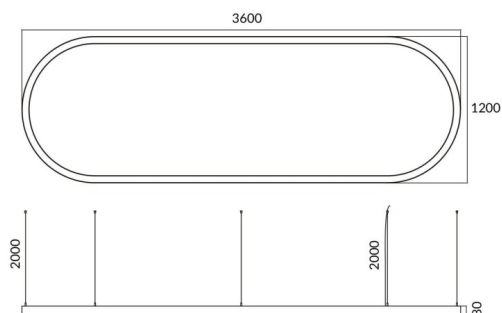

Oval

Luminaria arquitectural Lavov de la familia Ovalcon una potencia de 155Wy una distribucion luminosa difusa. con un flujo luminoso real de 15500lm. Fabricado en Extrusión de aluminio y difusor de PCy acabado en color blanco. Driver DALI .

Código artículo	86.A004.3403.01
Tipo de producto	Indoor
Categoría	Luminarias arquitecturales
Familia	Oval
Pictograms	

Dimensions

Product dimensions (mm) **L3600*W1200*H80mm**

Esquema

Producto	
Potencia real (W)	155W
Flujo luminoso real (lm)	15500
Color	blanco
Marca del LED	Sanan
Driver incluido	si
Equipo	DALI
Power Factor	>0,95
Flicker Free	si
Fuente de luz	LED
Tipo de LED	SMD
Vida media (h)	L80 B20, 50,000hrs
Temperatura de color (K)	4000K
Consistencia de color (SDCM)	SDCM3
CRI	80