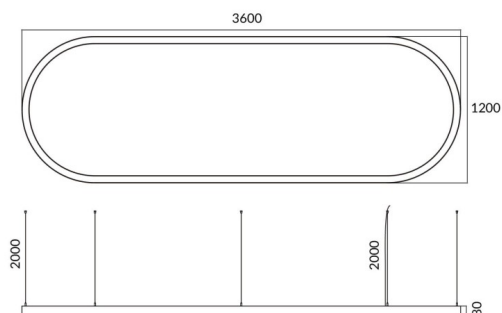

Oval

Luminaria arquitectural Lavov de la familia Ovalcon una potencia de 155Wy una distribucion luminosa difusa. con un flujo luminoso real de 15500lm. Fabricado en Extrusión de aluminio y difusor de PCy acabado en color blanco. Driver DALI .

Código artículo	86.A004.3403.01
Tipo de producto	Indoor
Categoría	Luminarias arquitecturales
Familia	Oval
Pictograms	

Dimensions

Product dimensions (mm) L3600*W1200*H80mm

Esquema

Producto	
Potencia real (W)	155W
Flujo luminoso real (lm)	15500
Color	blanco
Chip Brand	Sanan
Driver incluido	si
Equipo	DALI
Power Factor	>0,95
Flicker Free	si
Vida media (h)	L80 B20, 50,000hrs
Temperatura de color (K)	4000K
Consistencia de color (SDCM)	SDCM<3
CRI	80